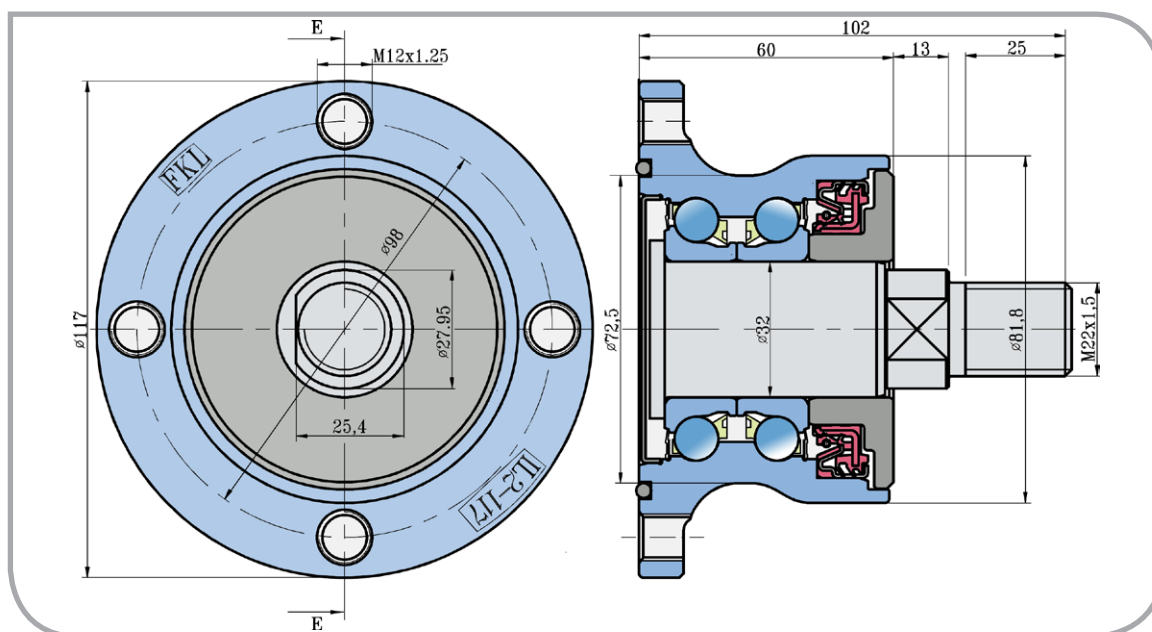

# Držák disku Agro Point Bearing Unit

Držák disku IL2-117-M22-D

Rozměry/Dimensions (mm)

d	C	D	J	M	L	B	E	G	kg
27,95	25,4	117	98	M12x1,25	102	60	13	M22x1,5	2,4

Účel použití:  
Typical Applications:

Diskové brány  
Disc Harrow