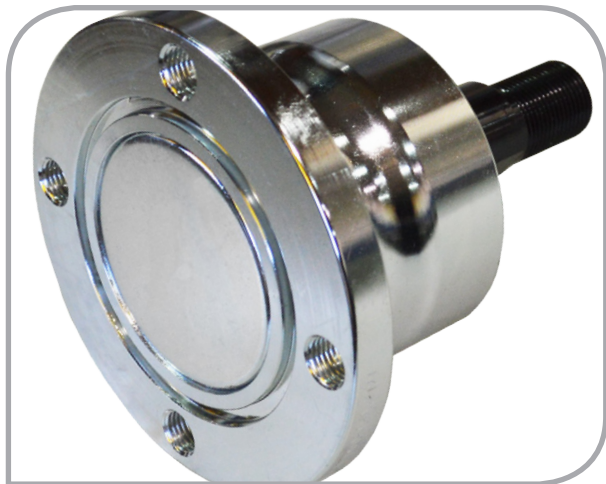

# Držák disku Agro Point Bearing Unit

Držák disku IL2-117-M22-D

Rozměry/Dimensions (mm)

d	C	D	J	M	L	B	E	G	kg
27,95	25,4	117	98	M12x1,25	102	60	13	M22x1,5	2,4

Účel použití:  
Typical Applications:

Diskové brány  
Disc Harrow