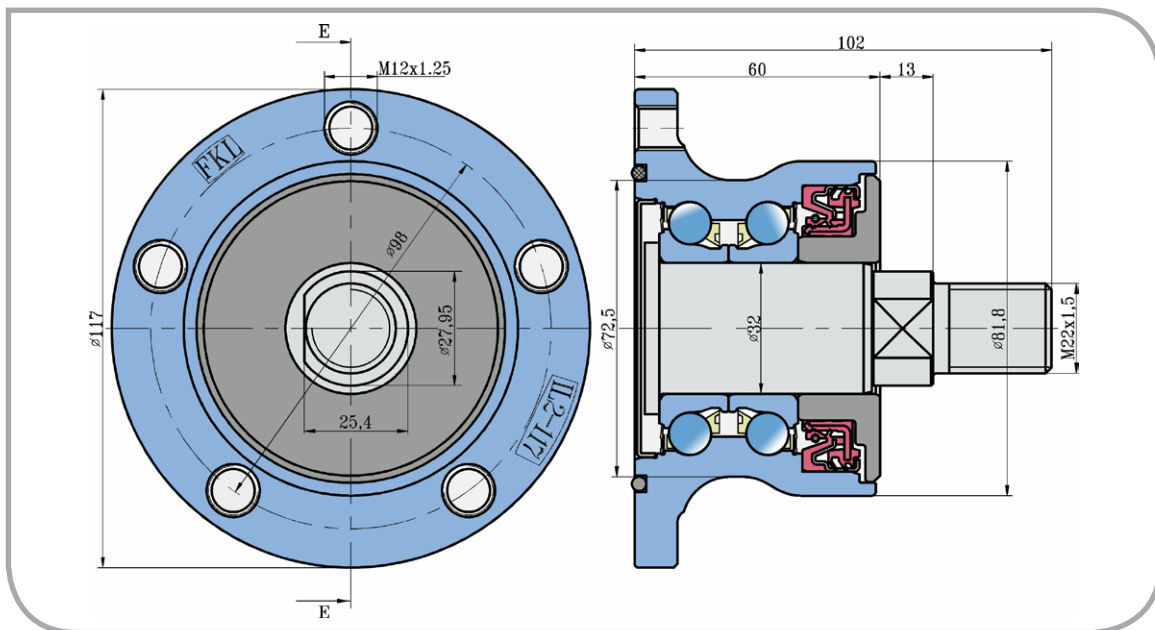

Držák disku Agro Point Bearing Unit

Držák disku IL2-117-M22-G

Rozměry/Dimensions (mm)

d	C	D	J	M	L	B	E	G	kg
27,95	25,4	117	98	M12x1,25	102	60	13	M22x1,5	2,4

Účel použití:
Typical Applications:

Diskové brány
Disc Harrow