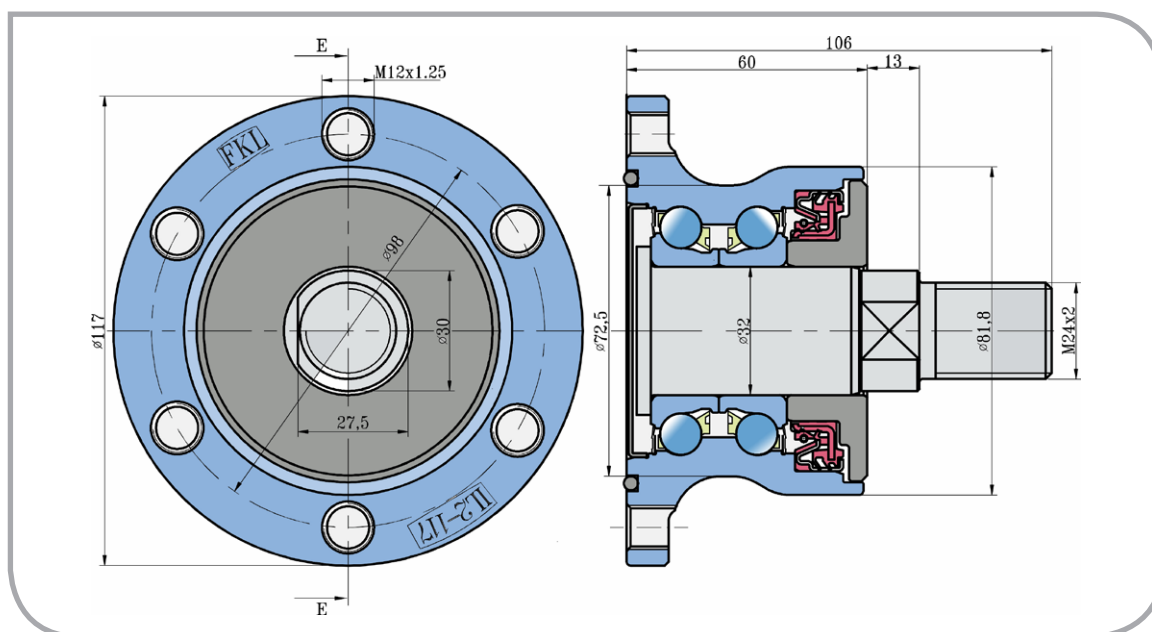

Držák disku

Agro Point Bearing Unit

Držák disku IL2-117-M24-D

Rozměry/Dimensions (mm)

d	C	D	J	M	L	B	E	G	kg
30	27,5	117	98	M12x1,25	106	60	13	M24x2	2,4

Účel použití:
Typical Applications:

Diskové brány
Disc Harrow