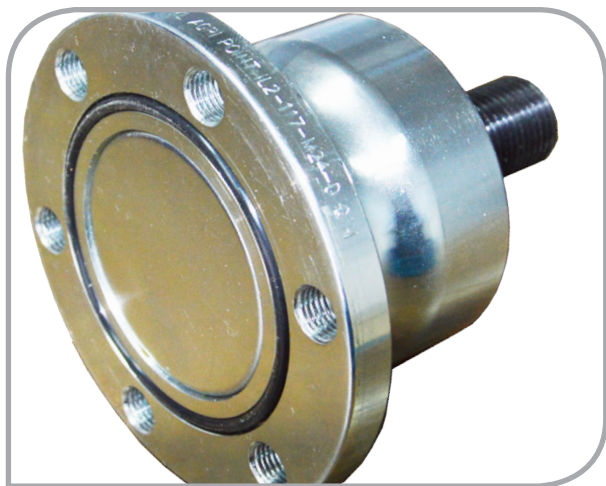

Držák disku

Agro Point Bearing Unit

Držák disku IL2-117-M24-D

Rozměry/Dimensions (mm)

d	C	D	J	M	L	B	E	G	kg
30	27,5	117	98	M12x1,25	106	60	13	M24x2	2,4

Účel použití:
Typical Applications:

Diskové brány
Disc Harrow