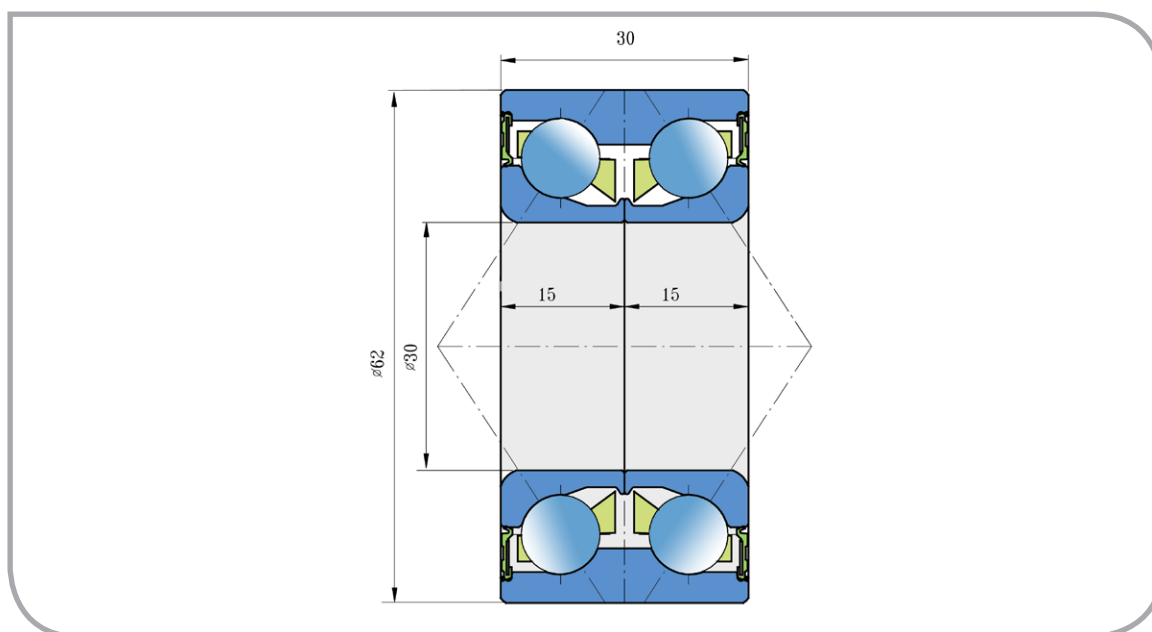

Dvouřadé ložisko s kosoúhlým stykem

Double Row Angular Contact Ball Bearing

306230

PŘEVODNÍK ZNAČENÍ

COMPARATIVE DESIGNATION

FKL 306230

LEMKEN 3198760

Rozměry/Dimensions (mm)

d	D	B	kg
30	62	30	0,390

Účel použití:
Typical Applications:

Diskové brány
Disc Harrow

Diskové brány
Disc Harrow Solutions