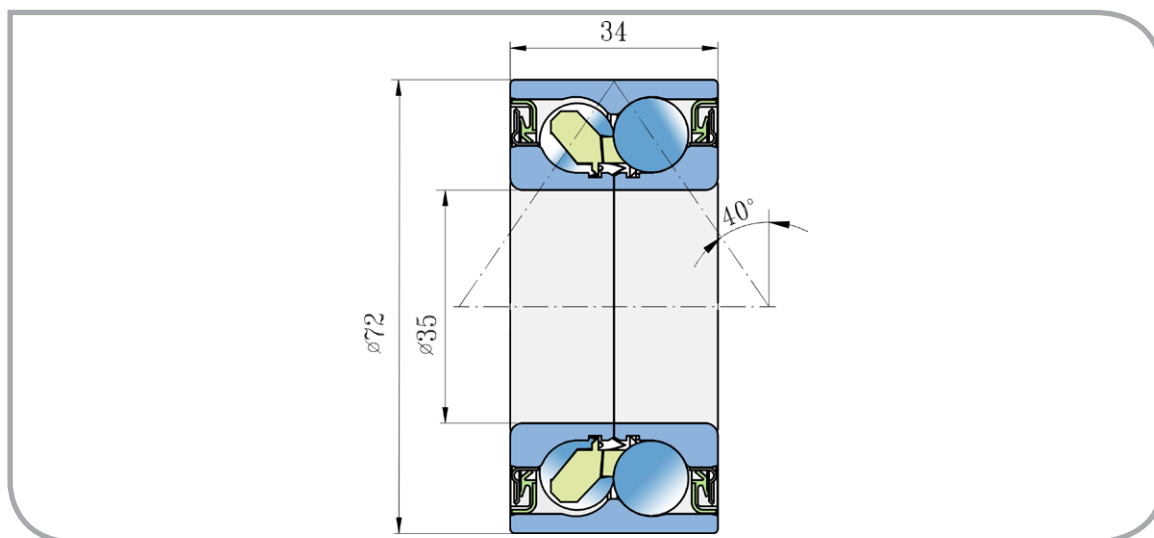

Dvouřadé ložisko s kosoúhlým stykem

Double Row Angular Contact Ball Bearing

357234A

PŘEVODNÍK ZNAČENÍ

COMPARATIVE DESIGNATION

FKL	357234A
SKF	VKBA 857D
NKE	3198750
LEMKEN	F214101-1 3198750
SNR	GB-40582
CLAAS	939717.0
FERSA	A+S F16201

Diskové brány
Disc Harrow Solutions

Rozměry/Dimensions (mm)

d	D	B	kg
35	72	34	0,539

Účel použití:
Typical Applications:

Diskové brány
Disc Harrow