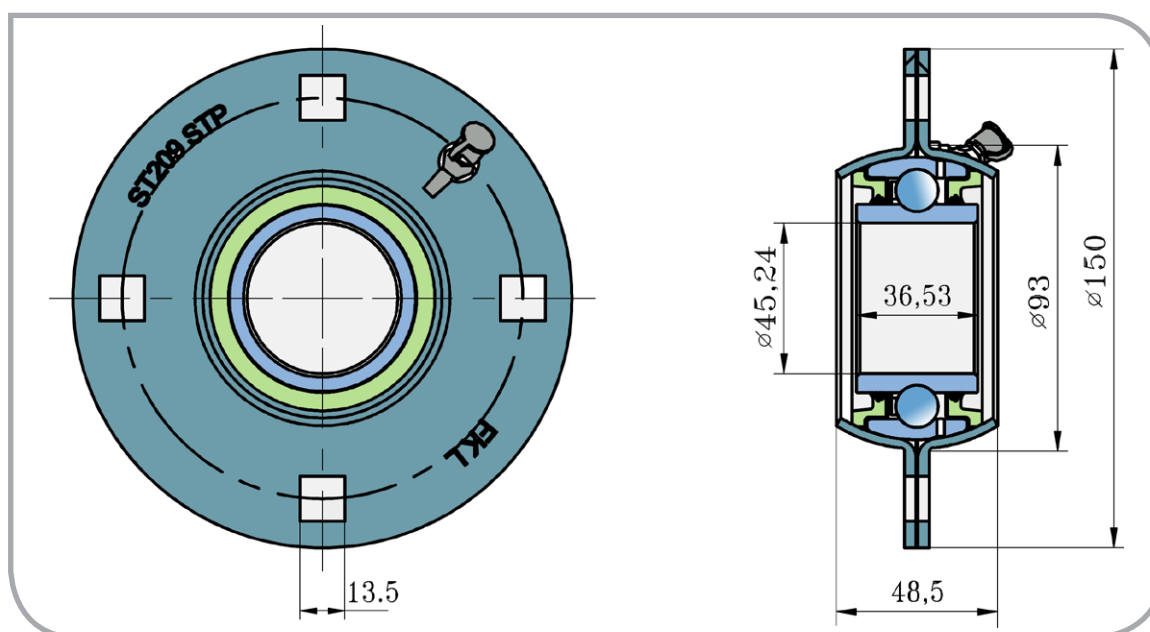

## Bearing Unit with Metal Sheet Housing

Rozměry/Dimensions (mm)

| d     | D   | B    | C     | N    | kg    |
|-------|-----|------|-------|------|-------|
| 45,24 | 150 | 48,5 | 36,53 | 13,5 | 1,836 |

Účel použití:  
Typical Applications:

Diskové brány  
Disc Harrow