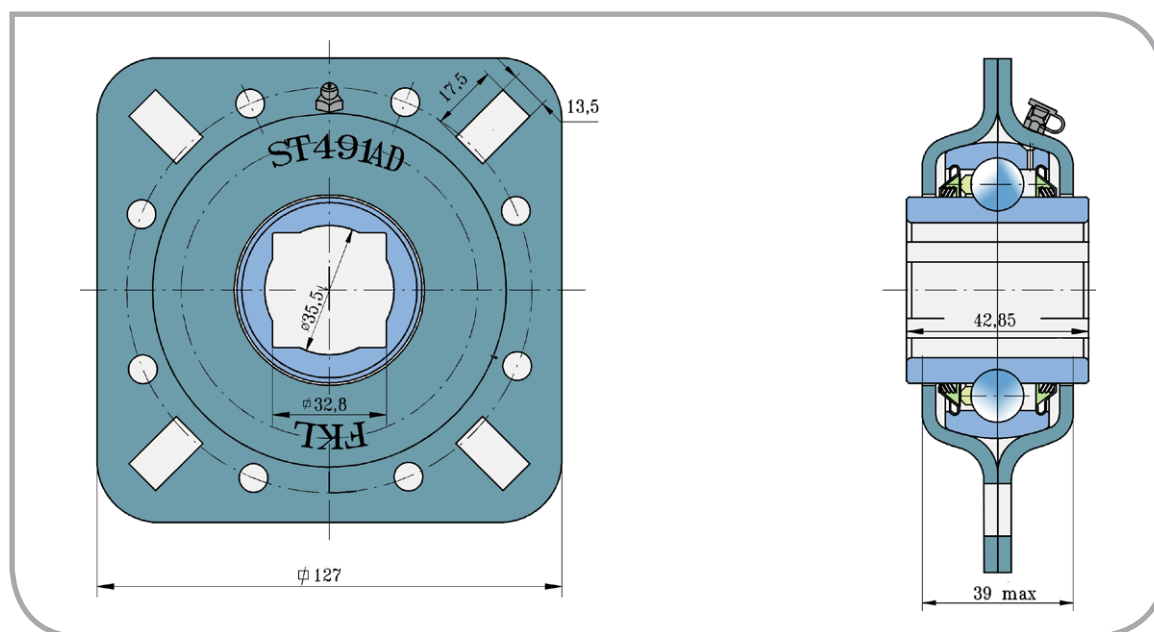

Ložisková jednotka s plechovým domkem

Bearing Unit with Metal Sheet Housing

GWST 209PPB29

PŘEVODNÍK ZNAČENÍ

COMPARATIVE DESIGNATION

FKL	GWST 209PPB29
KUHN	FD209RK
KRAUSE	ST 209 1 1/4SQ
	40-128
	5635
GREAT PLAINS	822-209C
	311007
	DHU114S209

Rozměry/Dimensions (mm)

a	B	C	L	M	N	kg
32,8	42,85	39	127	17,5	13,5	1,630

Účel použití:
Typical Applications:

Diskové brány
Disc Harrow

Diskové brány
Disc Harrow Solutions