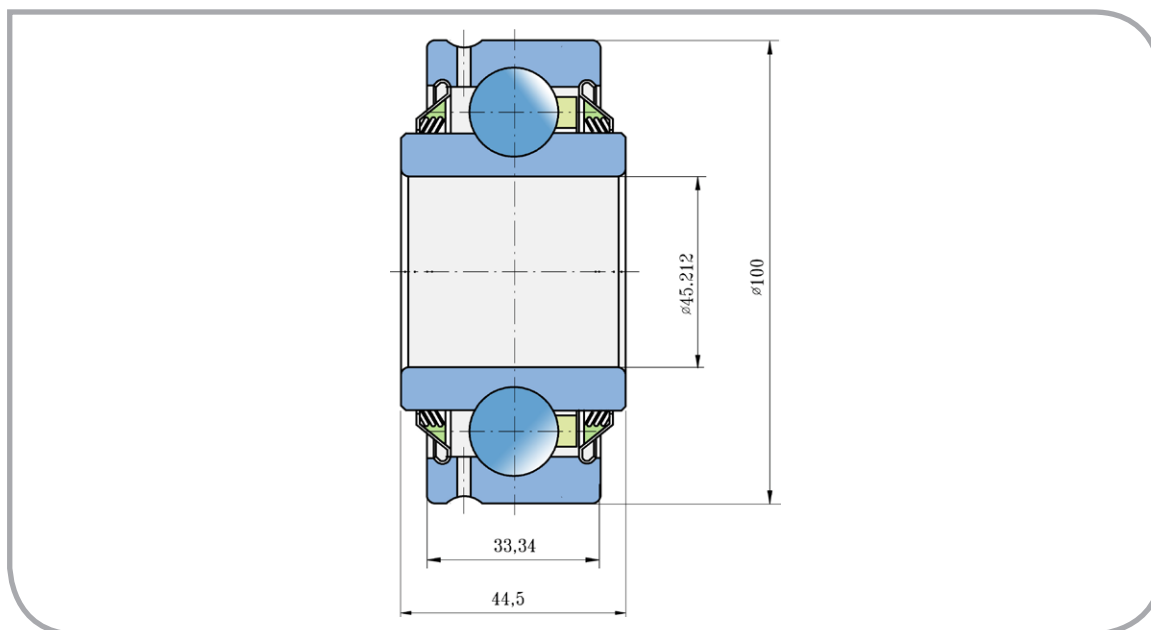

Kuličkové ložisko Ball Bearing

GW 211PP25

PŘEVODNÍK ZNAČENÍ COMPARATIVE DESIGNATION

FKL	GW 211PP25
SUNFLOWER	SN3091

Diskové brány
Disc Harrow Solutions

Rozměry/Dimensions (mm)

d	D	B	C	kg
45,212	100	44,5	33,34	1,11

Účel použití:
Typical Applications:

Diskové brány
Disc Harrow