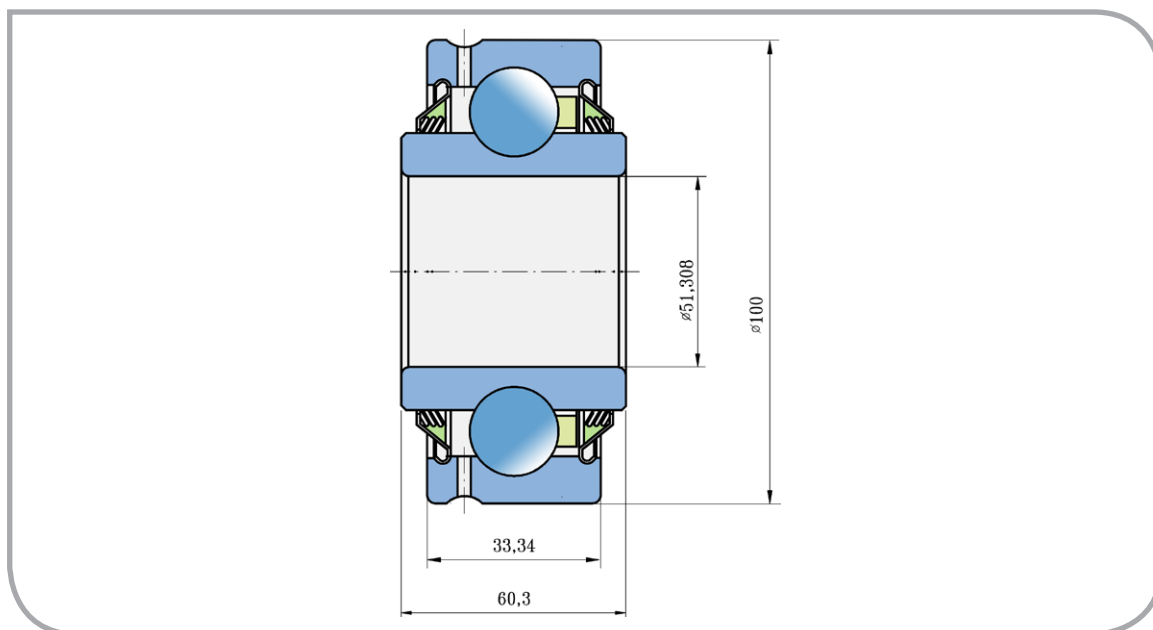

Kuličkové ložisko Ball Bearing

GW 211PP202

PŘEVODNÍK ZNAČENÍ COMPARATIVE DESIGNATION

FKL	GW 211PP202
SUMMERS	8K2050
	8K2000

Diskové brány
Disc Harrow Solutions

Rozměry/Dimensions (mm)

d	D	B	C	kg
51,308	100	60,3	33,34	1,11

Účel použití:
Typical Applications:

Diskové brány
Disc Harrow