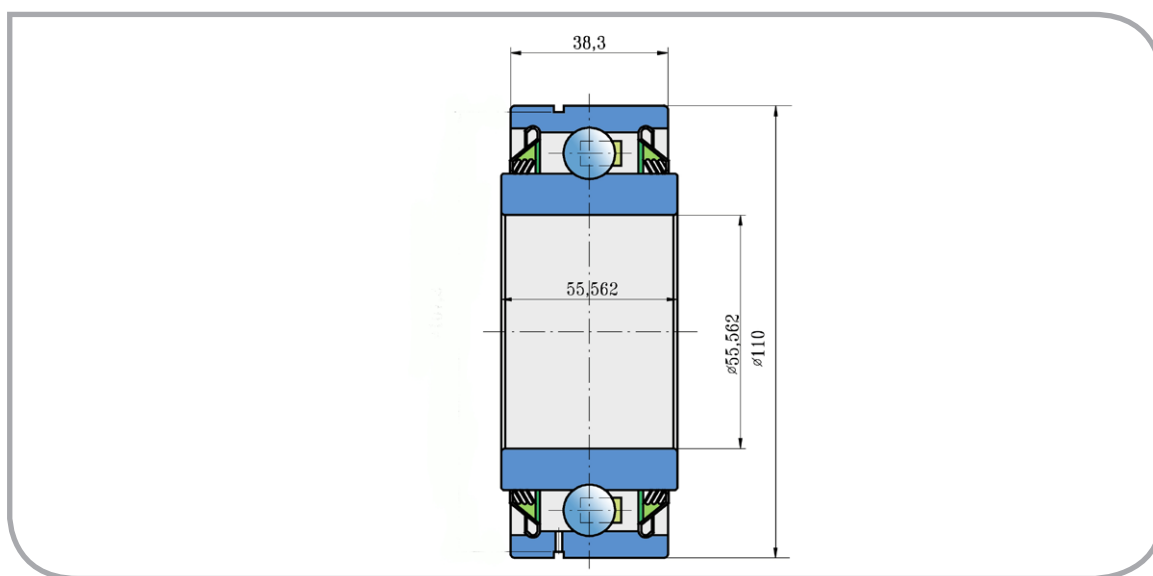

## Ball Bearing

SBX 1227

#### COMPARATIVE DESIGNATION

FKL SBX 1227

CASE 409556A1

Diskové brány  
Disc Harrow Solutions

Rozměry/Dimensions (mm)

d	D	B	C	kg
55,562	110	55,562	38,3	1,8

Účel použití:  
Typical Applications:

Diskové brány  
Disc Harrow