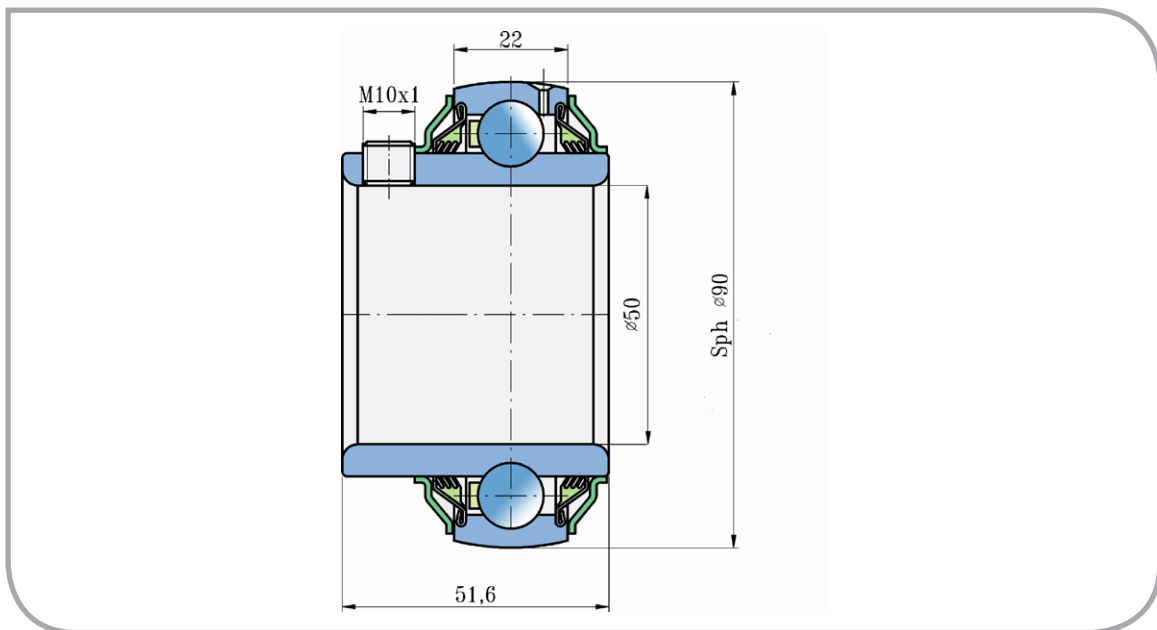

Kuličkové ložisko Ball Bearing

LE 210 2TB

Rozměry/Dimensions (mm)

d	D	B	C	M	kg
50	90	51,6	22	10x1	0,70

Účel použití:
Typical Applications:

Diskové brány
Disc Harrow

Diskové brány
Disc Harrow Solutions