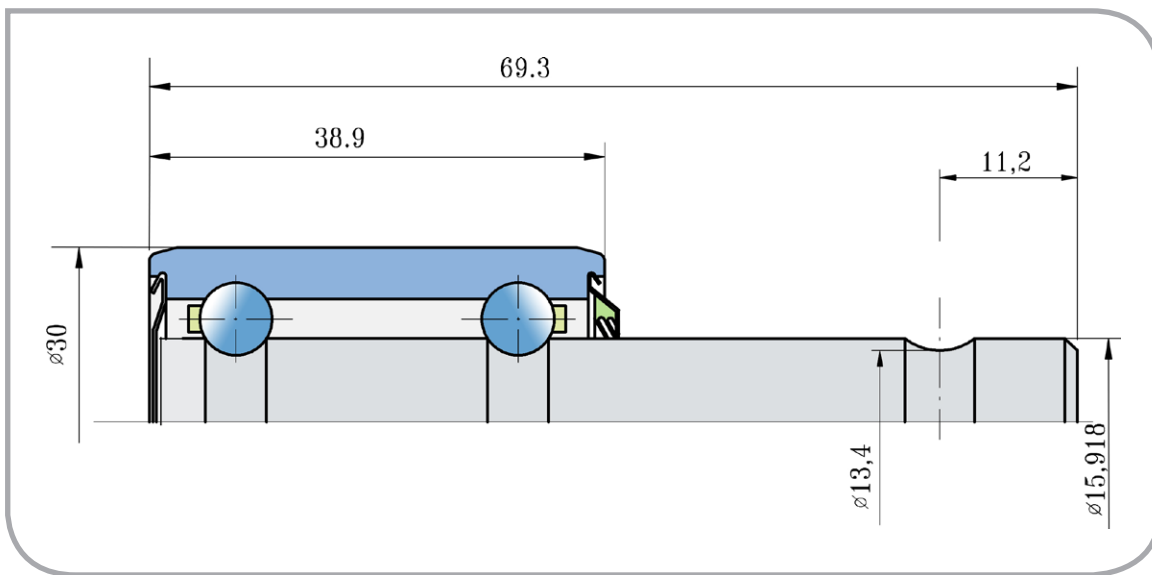

Dvouřadé kuličkové ložisko s hřídelí

Double Row Ball Bearing with Shaft

885154B

PŘEVODNÍK ZNAČENÍ

COMPARATIVE DESIGNATION

FKL	885154B
FAFNIR	AN131668
GREAT PLAINS	822-023C
	AA49161
	446612MI
	369851
IBO	6930 SRR2
	851-SMA885154B
	7535011
	822023CF108
HORSCH	00310131

Rozměry/Dimensions (mm)

d	D	B	C	kg
15,918	30	69,3	38,9	0,182

Účel použití:
Typical Applications:

Secí stroje
Seeding Machine

Secí stroje
Seeding Machine Solutions