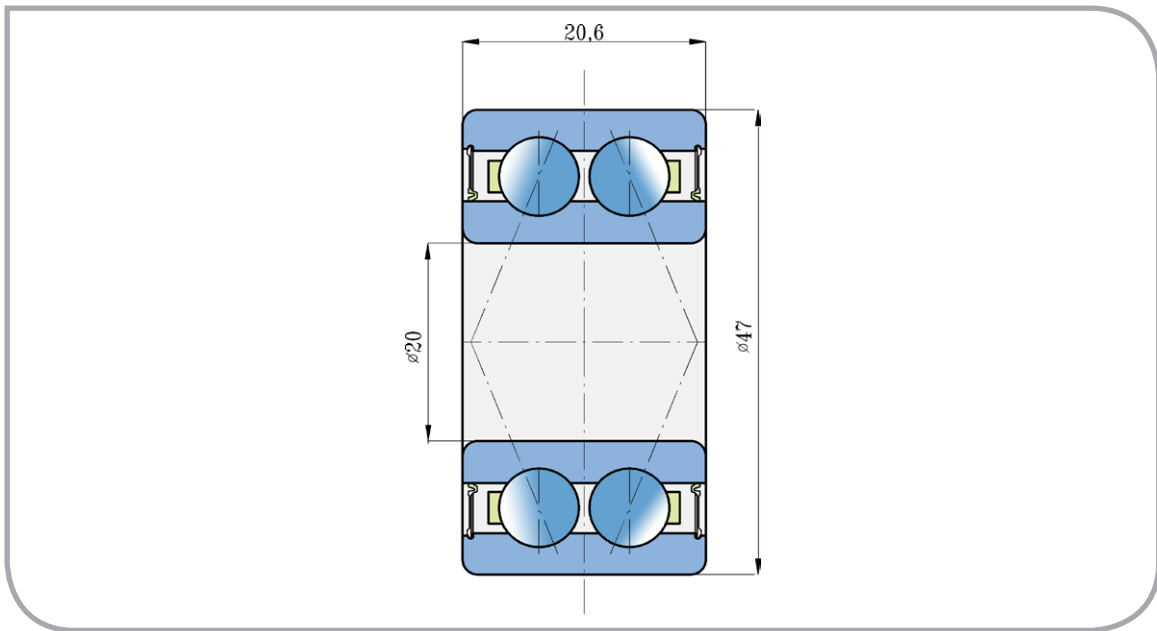

# Dvouřadé ložisko s kosoúhlým stykem

## Double Row Angular Contact Ball Bearing

#### COMPARATIVE DESIGNATION

FKL	3204 B.2RS1
MONOSEM	7014A

Rozměry/Dimensions (mm)

d	D	B	kg
20	47	20,6	0,16

Účel použití:  
Typical Applications:

Secí stroje  
Seeding Machine

Secí stroje  
Seeding Machine Solutions