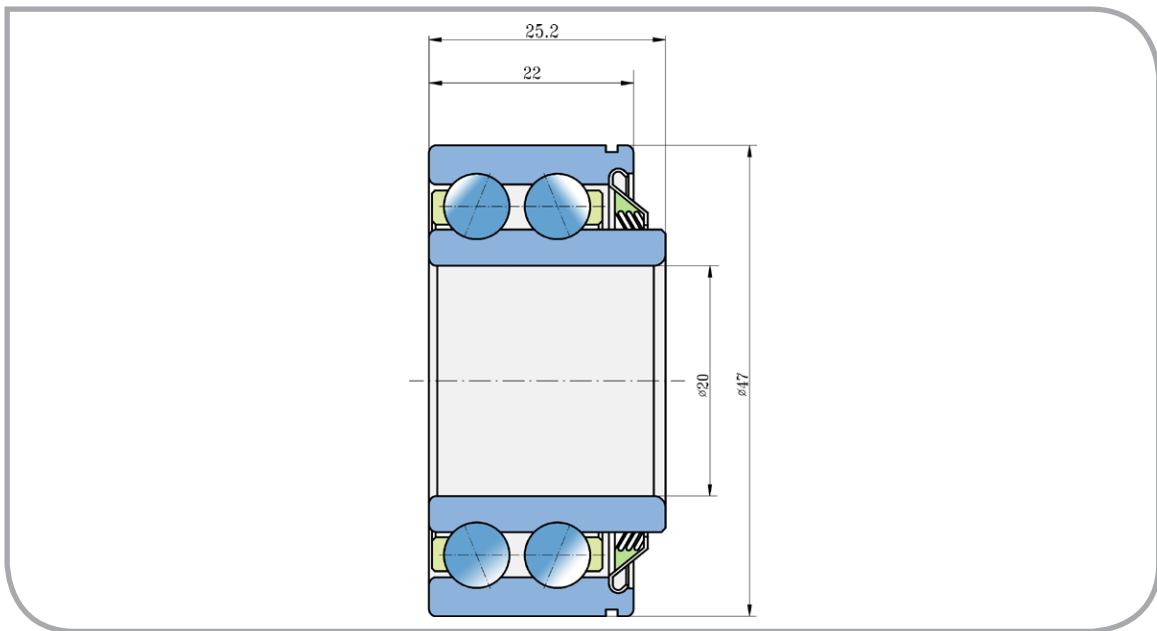

Dvouřadé ložisko s kosoúhlým stykem

Double Row Angular Contact Ball Bearing

3204 T

PŘEVODNÍK ZNAČENÍ

COMPARATIVE DESIGNATION

FKL	3204 T
SEMEATO Brazil	F-110390

Rozměry/Dimensions (mm)

d	D	B	C	kg
20	47	25,2	22	0,185