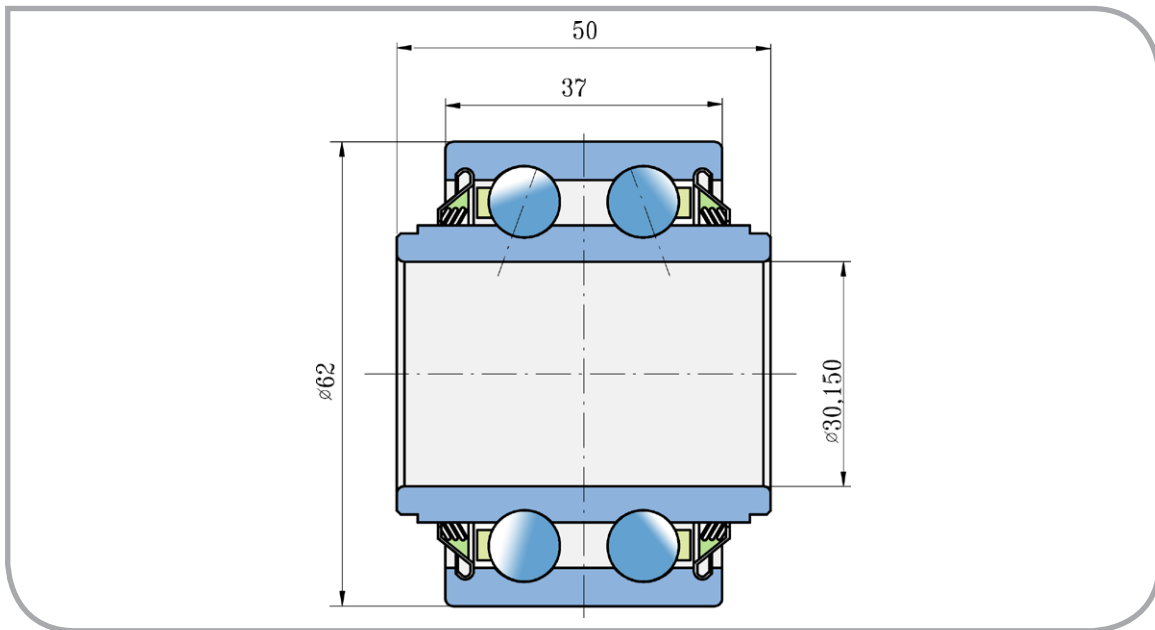

Dvouřadé ložisko s kosoúhlým stykem

Double Row Angular Contact Ball Bearing

5206 KPP3

PŘEVODNÍK ZNAČENÍ

COMPARATIVE DESIGNATION

FKL	5206 KPP3
GREAT PLAINS	822-215C
KINZE	GA8603
	GA8641

Rozměry/Dimensions (mm)

d	D	B	C	kg
30,150	62	50	37	0,500

Účel použití:
Typical Applications:

Secí stroje
Seeding Machine

Secí stroje
Seeding Machine Solutions