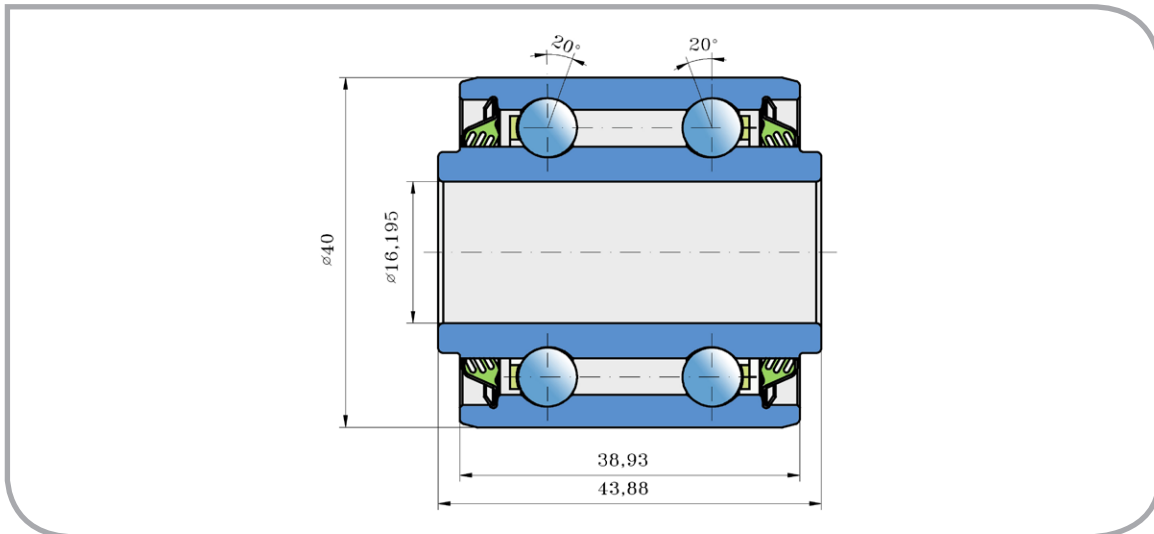

Dvouřadé ložisko s kosoúhlým stykem

Double Row Angular Contact Ball Bearing

SL 5203 2T

PŘEVODNÍK ZNAČENÍ

COMPARATIVE DESIGNATION

FKL	SL 5203 2T
	5203VVAN
	5203KYY2
	DAC164044-2RS
	5203BLL
WHITE	854003
MONOSEM	7140A
GREAT PLAINS	822-170C
CASE	324461A1
JOHN DEERE	AN212132
KINZE	GA6171
AMAZONE	Y00513900
KUHN	81101640
	DAC164044RSL
	2RSLCS16

Secí stroje
Seeding Machine Solutions

Rozměry/Dimensions (mm)

d	D	B	C	kg
16,195	40	43,88	38,93	0,218

Účel použití:
Typical Applications:

Secí stroje
Seeding Machine