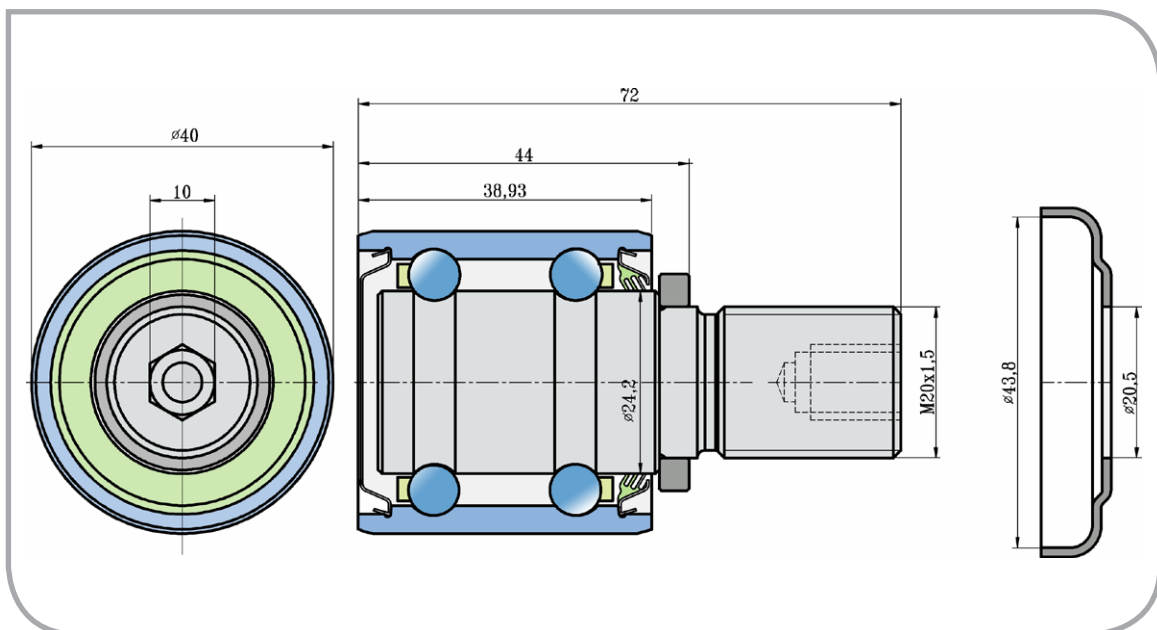

## Double Row Ball Bearing with Shaft

VP-M20x1.5/40/72-R (L)

#### COMPARATIVE DESIGNATION

FKL VP-M20x1.5/40/72-R (L)

TECHNIKA-SERVICE, VP-M20x1.5/40/72-R (L)  
Russia

Rozměry/Dimensions (mm)

d	D	B	C	G	kg
24,2	40	72	38,93	M20x1.5	0,44

Účel použití:  
Typical Applications: