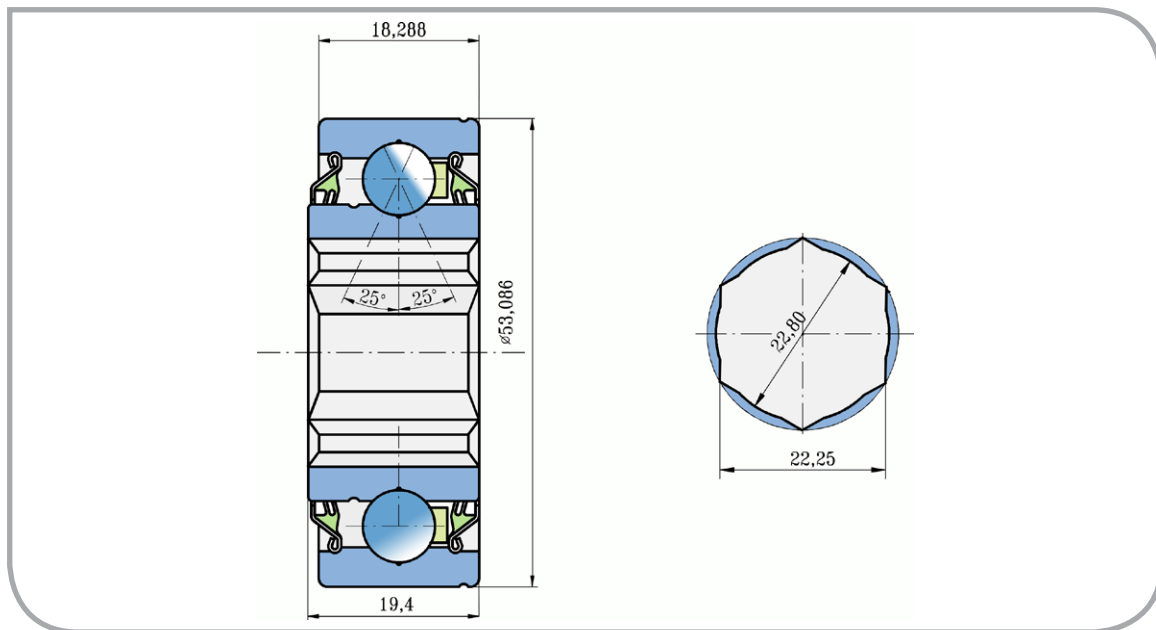

## Four Point Contact Ball Bearing

SL 53-014-2T

#### COMPARATIVE DESIGNATION

FKL SL 53-014-2T

GREAT PLAINS 188-006V

Secí stroje  
Seeding Machine Solutions

Rozměry/Dimensions (mm)

| a     | D      | B    | C      | kg    |
|-------|--------|------|--------|-------|
| 22,25 | 53,086 | 19,4 | 18,288 | 0,174 |