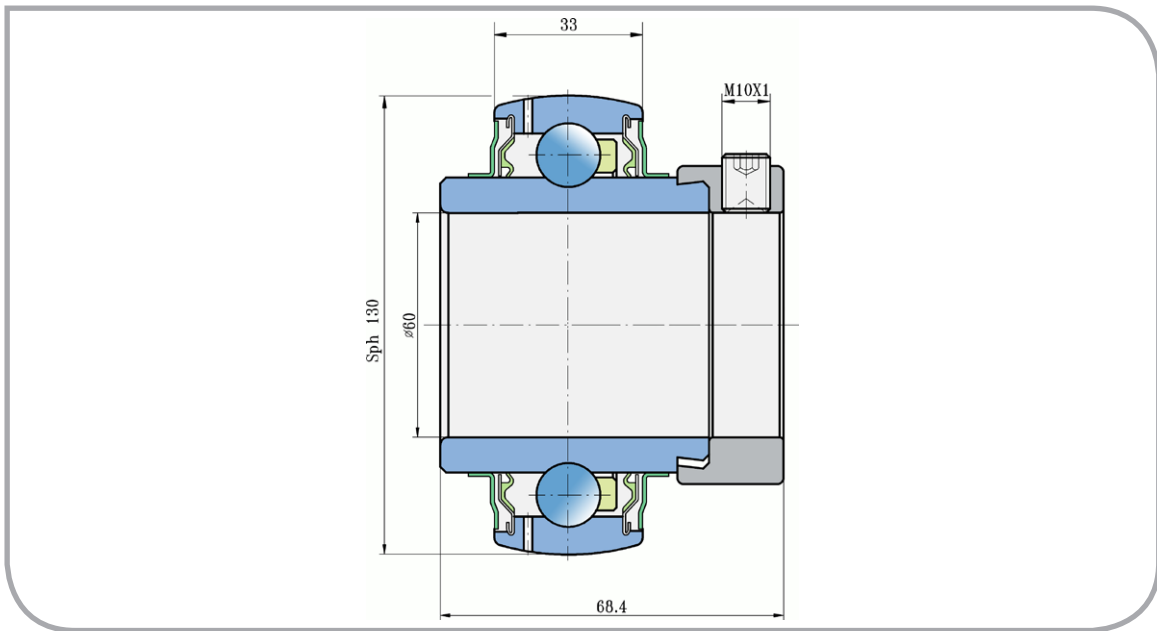

Kuličkové ložisko Ball Bearing

LY 312 2F

PŘEVODNÍK ZNAČENÍ COMPARATIVE DESIGNATION

FKL	LY 312 2F
	HC312
INA	GNE60KRRB
HORSCH	00240039

Rozměry/Dimensions (mm)

d	D	B	C	M	kg
60	130	68,4	33	10x1	2,97

Účel použití:
Typical Applications: