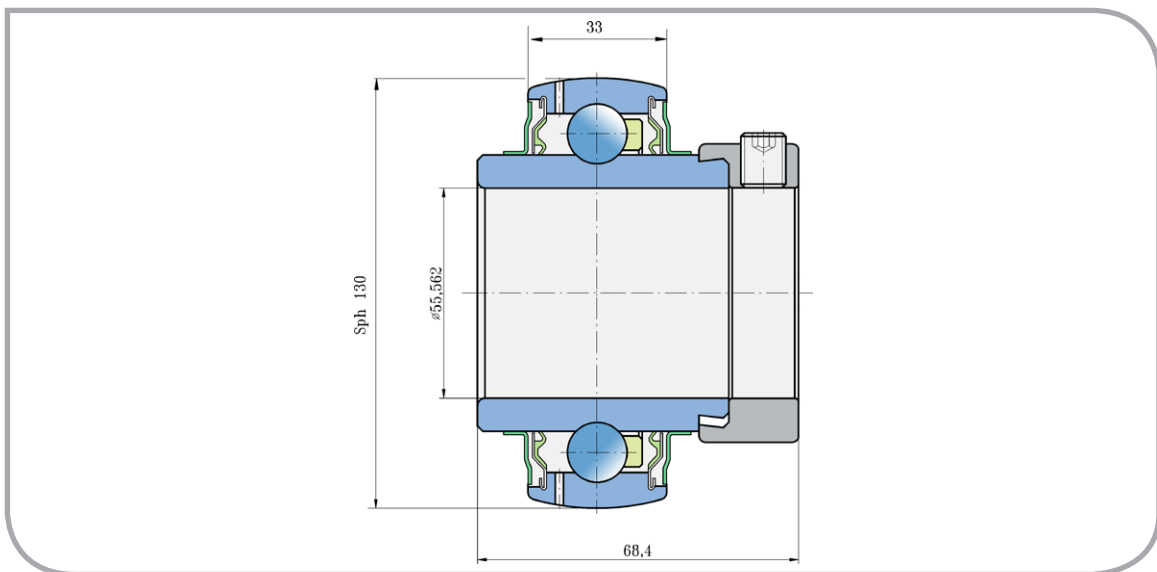

Kuličkové ložisko Ball Bearing

LY 312-203 2F

PŘEVODNÍK ZNAČENÍ COMPARATIVE DESIGNATION

FKL LY 312-203 2F

SBX1218C3 L8

JOHN DEERE JD10017/JD8668

Secí stroje
Seeding Machine Solutions

Rozměry/Dimensions (mm)

d	D	B	C	kg
55,562	130	68,4	33	2,97

Účel použití:
Typical Applications:

Secí stroje
Seeding Machine