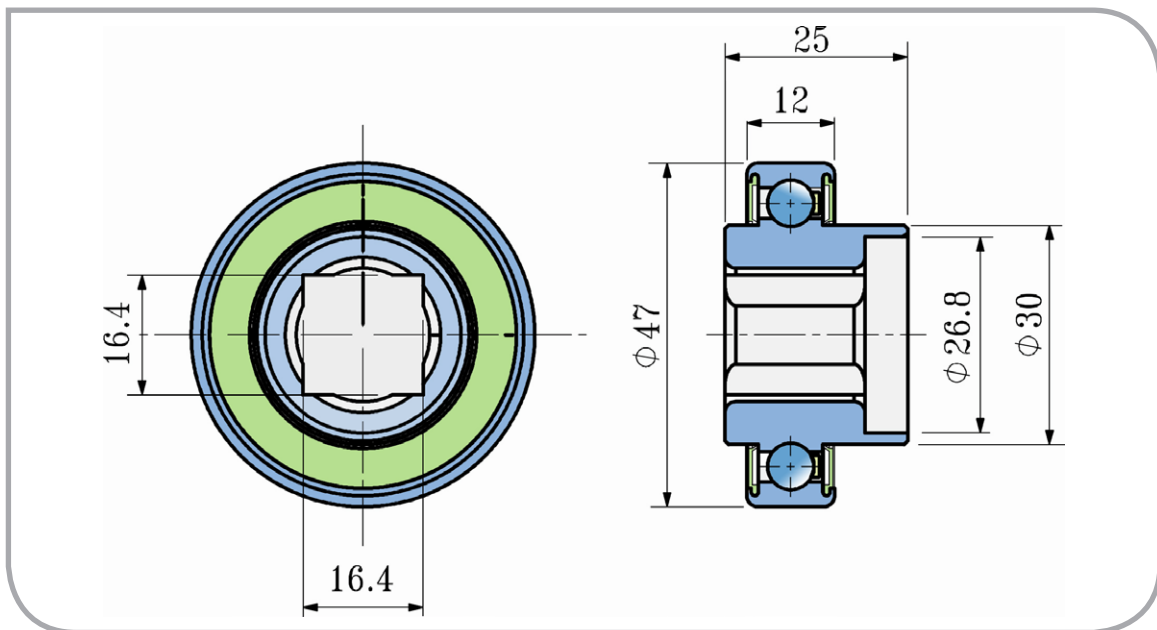

Kuličkové ložisko Ball Bearing

SLE 47-16S-2RS

PŘEVODNÍK ZNAČENÍ COMPARATIVE DESIGNATION

FKL	SLE 47-16S-2RS
GASPARDO	G14830390

Rozměry/Dimensions (mm)

a	D	B	C	kg
16,4	47	25	12	0,11

Účel použití:
Typical Applications: