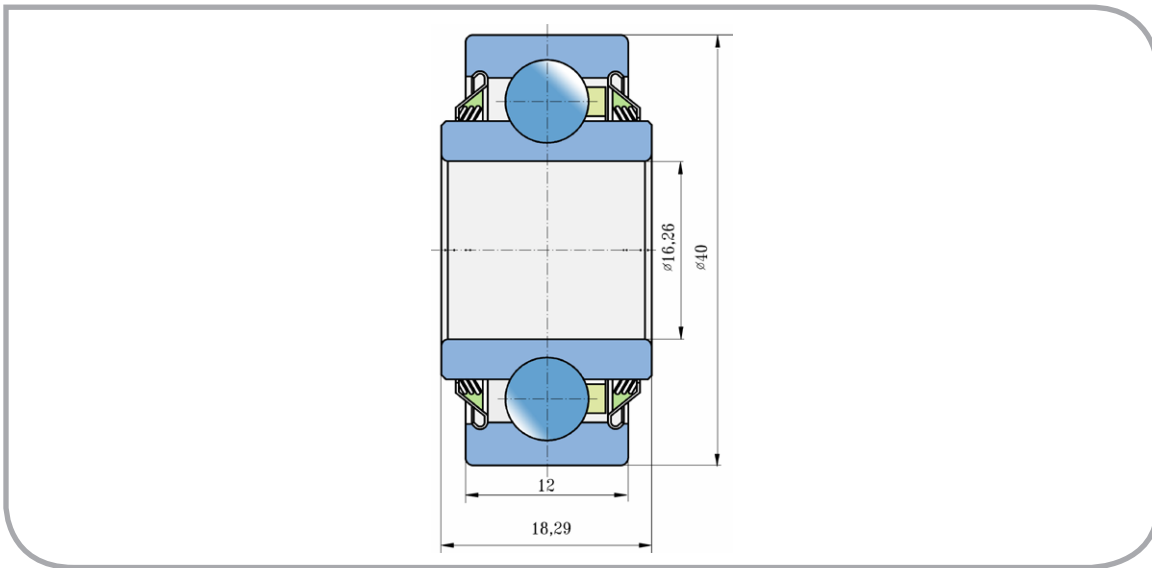

Kuličkové ložisko Ball Bearing

203KRR.AH02

PŘEVODNÍK ZNAČENÍ COMPARATIVE DESIGNATION

| FKL | 203KRR.AH02 |
|-------------|-------------------|
| FAFNIR | 203KRR2 |
| JOHN DEERE | JD 9214, AN100425 |
| NTN | 23RRAR10 |
| BCA | 203RRAR10 |
| IHC | 666624R91 |
| LINK-BELT | 126115 |
| CASE | F16246 |
| FAG | 518855 |
| NEW HOLLAND | 66553 |
| FORD | 222279 |
| GEHL | 520117 |

Secí stroje
Seeding Machine Solutions

Rozměry/Dimensions (mm)

| d | D | B | C | kg |
|-------|----|-------|----|------|
| 16,26 | 40 | 18,29 | 12 | 0,09 |

Účel použití:
Typical Applications:

Secí stroje
Seeding Machine