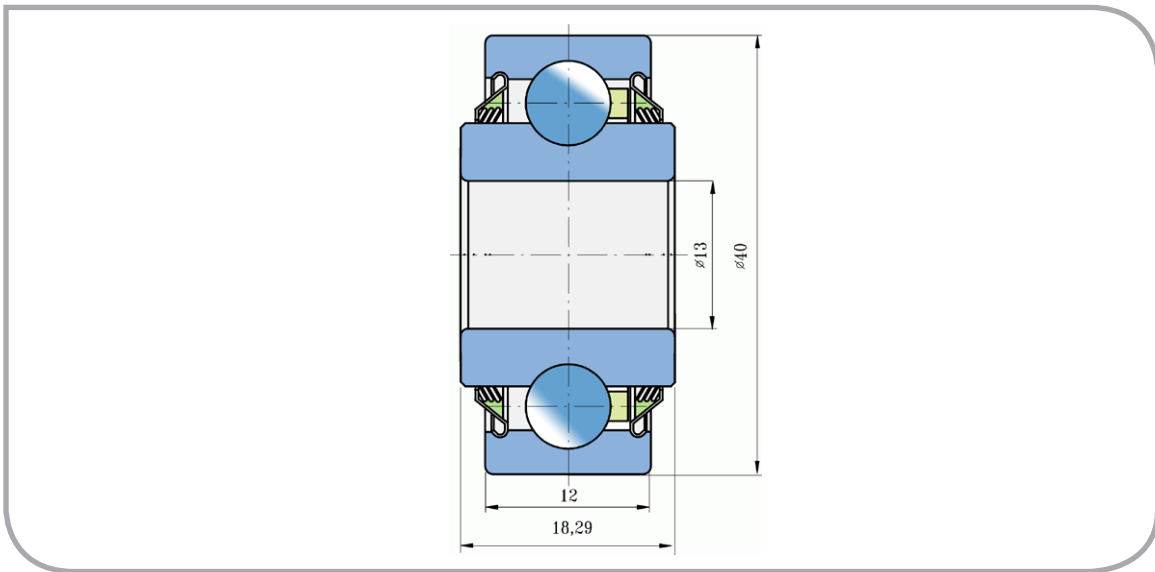

Kuličkové ložisko Ball Bearing

203KRR.AH05

PŘEVODNÍK ZNAČENÍ COMPARATIVE DESIGNATION

FKL	203KRR.AH05
FAFNIR	203KRR5
JOHN DEERE	JD10008, JD9295
BCA	203RRAR8
IHC	611928R91, 107095C91
TYE	522-20SP
AC	562134
LEMKEN	3198563, 3198702

Secí stroje
Seeding Machine Solutions

Rozměry/Dimensions (mm)

d	D	B	C	kg
13	40	18,29	12	0,09

Účel použití:
Typical Applications:

Secí stroje
Seeding Machine