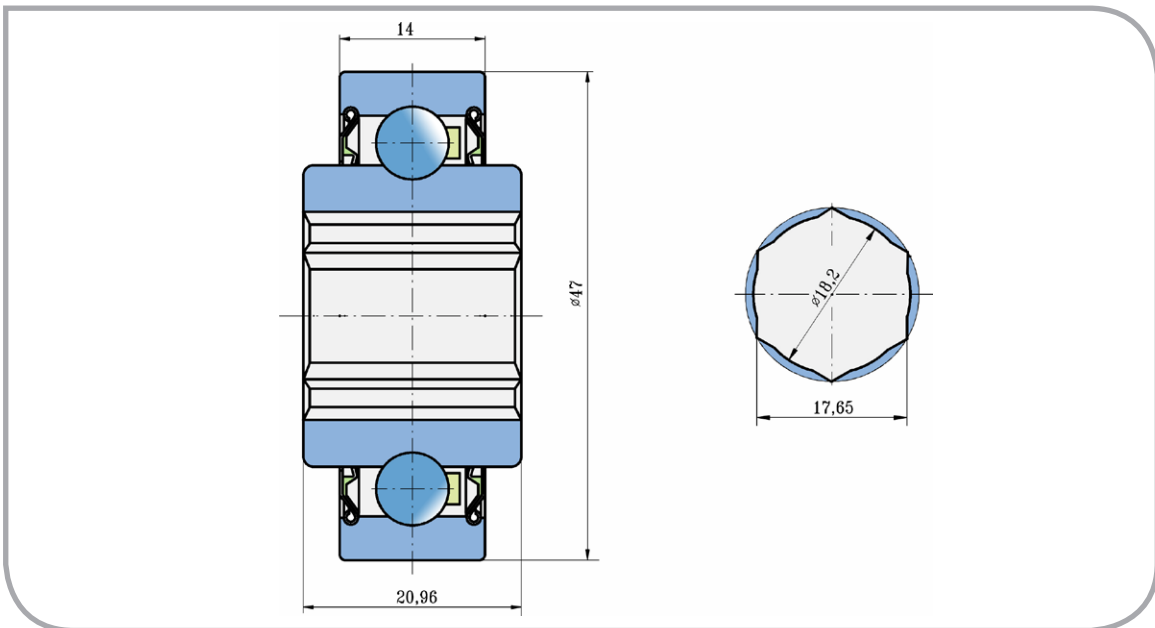

Kuličkové ložisko Ball Bearing

204KRR2

PŘEVODNÍK ZNAČENÍ COMPARATIVE DESIGNATION

FKL	204KRR2
FAFNIR	AH107148
JOHN DEERE	JD7126
	1AH01-11/16
	11KB204N
LAND PRIDE	822-173C
	HPC011GP

Rozměry/Dimensions (mm)

a	D	B	C	kg
17,65	47	20,96	14	0,145