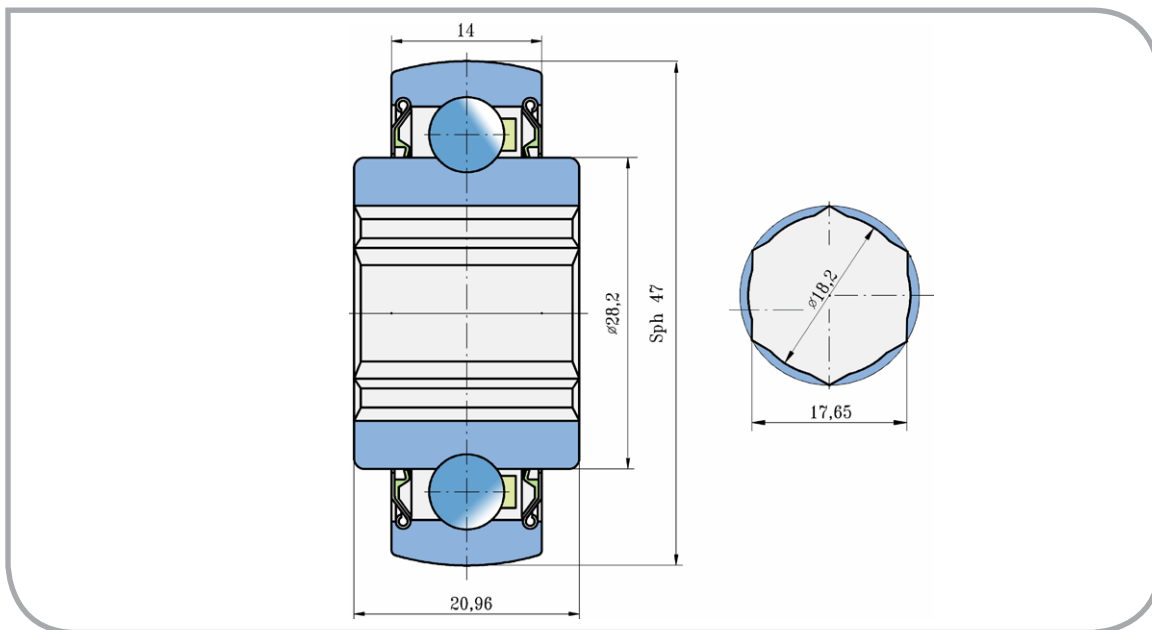

# Kuličkové ložisko Ball Bearing

Secí stroje  
Seeding Machine Solutions

Rozměry/Dimensions (mm)

| a     | D  | B     | C  | kg    |
|-------|----|-------|----|-------|
| 17,65 | 47 | 20,96 | 14 | 0,145 |

Účel použití:  
Typical Applications: