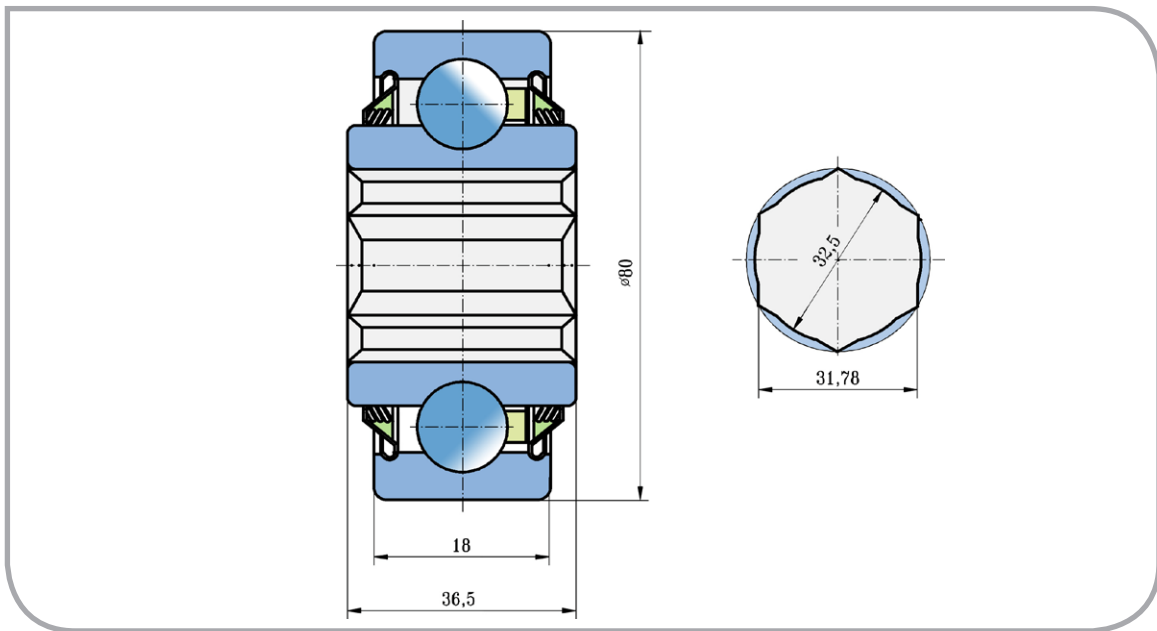

Kuličkové ložisko Ball Bearing

W 208PP16

PŘEVODNÍK ZNAČENÍ COMPARATIVE DESIGNATION

FKL **W 208PP16**

JOHN DEERE JD9373

AE46606

Kombajny
Combine Solutions

Rozměry/Dimensions (mm)

a	D	B	C	kg
31,78	80	36,5	18	0,67

Účel použití:
Typical Applications:

Kombajn
Combine