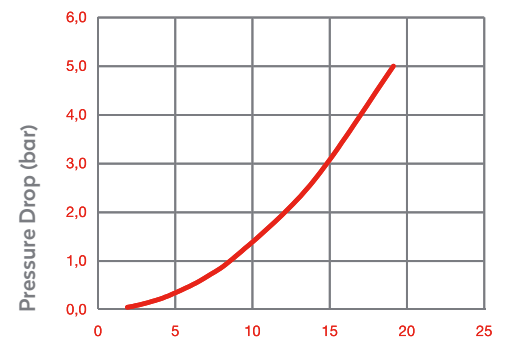

-20° to + 100°C (NBR)
-4° to + 212°F

Shut Off Type

OM 178 - 00765
OM 200 - 00450

DN

5 mm

Air

Flow Rate l/min

Water