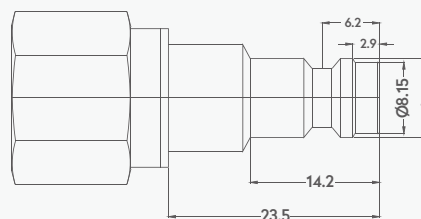

Plug Profile Serie 021K

Compatible with

PARKER - RECTUS 21KA