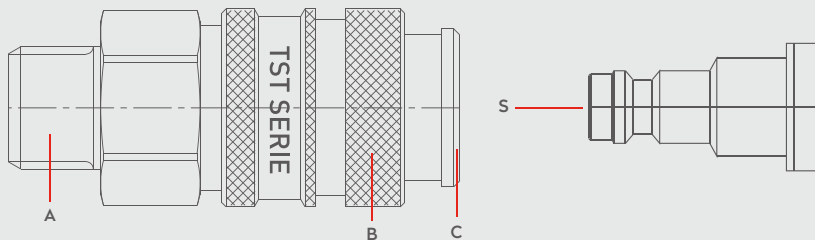

PNEUMATIC COUPLINGS
PNEUMATISCHE KUPPLUNGEN

SERIE 021K

DN5

Materials

Material Code

- A = Brass Nickel Plated
- B = Brass Nickel Plated
- C = Brass Nickel Plated
- S = Brass Nickel Plated

0 - 35 bar
(0-508 PSI)

-20° to + 100°C (NBR)
-4° to + 212°F

Shut Off Type

OM 178 - 00765
OM 200 - 00450

DN

5 mm

Air

Flow Rate l/min

Water

with female thread

Connection	Green	Brown	Blue	Red	SW	L
BSP 1/8"	021 DG 010	021 DG 310	021 DG 610	021 DG 810	14	45,5
BSP 1/4"	021 DG 013	021 DG 313	021 DG 613	021 DG 813	17	47,5

with standard hose tail

Connection	Green	Brown	Blue	Red	SW	L
Ø 4 - 1/6"	021 HG 004	021 HG 304	021 HG 604	021 HG 804	14	56
Ø 6 - 1/4"	021 HG 006	021 HG 306	021 HG 606	021 HG 806	14	56
Ø 8 - 5/16"	021 HG 008	021 HG 308	021 HG 608	021 HG 808	14	56
Ø 9 - 5/14"	021 HG 009	021 HG 309	021 HG 609	021 HG 809	14	56
Ø 10 - 3/8"	021 HG 010	021 HG 310	021 HG 610	021 HG 810	14	56

Connection	Green	Brown	Blue	Red	SW	L
Ø 4 - M 10x1	021 MU 004	021 MU 304	021 MU 604	021 MU 804	17	63
Ø 5 - M 12x1	021 MU 005	021 MU 305	021 MU 605	021 MU 805	17	63