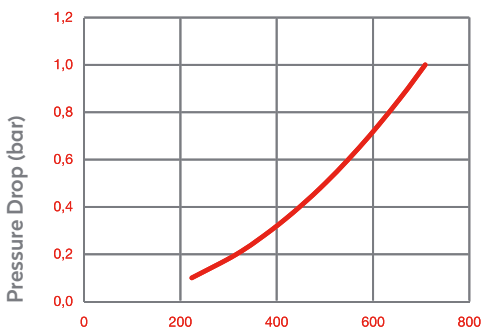

-20° to + 100°C (NBR)
-4° to + 212°F

Shut Off Type

OM 178 - 00765
OM 200 - 00450

DN

5 mm

Air

Flow Rate l/min

Water