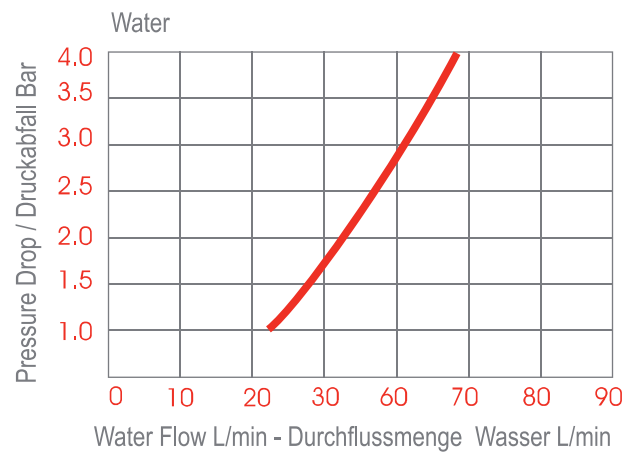

S = Brass

0 - 35 bar
(0-508 PSI)

-20° to + 100°C (NBR)
-4° to + 212°F

Shut Off Type

OM 400 - 01600
OM 353 - 01295
OM 178 - 02195

FLOW 2150 lt/min

DN 15 mm

Options