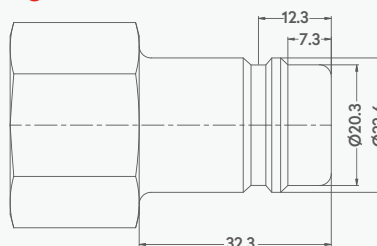

S = Brass

0 - 35 bar
(0-508 PSI)

-20° to + 100°C (NBR)
-4° to + 212°F

Shut Off Type

OM 400 - 01600
OM 353 - 01295
OM 178 - 02195

FLOW 2150 lt/min

DN 15 mm

Options

FPM NICKEL AISI303 Stainless Steel AISI316 Stainless Steel

Plug Profile Serie 038B

Compatible with

PARKER - RECTUS 38KB

SERIE 038B

QUICK COUPLINGS SCHNELLKUPPLUNGEN

Connection	Part No.	SW	L	ØD
BSP 1/2"	038 EGB 21	35	89,1	40
BSP 3/4"	038 EGB 26	35	92,1	40
BSP 1"	038 EGB 33	35	92,1	40

Connection	Part No.	SW	L	ØD
BSP 1/2"	038 DGB 21	35	91,1	40
BSP 3/4"	038 DGB 26	34	91,1	40
BSP 1"	038 DGB 33	41	92,1	40

Connection	Part No.	SW	L	ØD
13 mm - 1/2"	038 HGB 13	35	107,1	40
16 mm - 5/8"	038 HGB 16	35	115,1	40
19 mm - 3/4"	038 HGB 19	35	115,1	40
25 mm - 1"	038 HGB 25	35	115,1	40

Connection	Part No.	SW	L
13 mm - 1/2"	038 HUB 13	35	103
16 mm - 5/8"	038 HUB 16	35	111
19 mm - 3/4"	038 HUB 19	35	111
25 mm - 1"	038 HUB 25	35	111