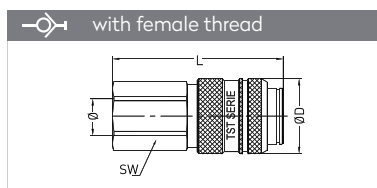

FPM NICKEL AISI303 Stainless Steel AISI316 Stainless Steel

Plug Profile Serie 038B

Compatible with

PARKER - RECTUS 38KB

SERIE 038B

QUICK COUPLINGS SCHNELLKUPPLUNGEN

Connection	Part No.	SW	L	ØD
BSP 1/2"	038 EGB 21	35	89,1	40
BSP 3/4"	038 EGB 26	35	92,1	40
BSP 1"	038 EGB 33	35	92,1	40

Connection	Part No.	SW	L	ØD
BSP 1/2"	038 DGB 21	35	91,1	40
BSP 3/4"	038 DGB 26	34	91,1	40
BSP 1"	038 DGB 33	41	92,1	40

Connection	Part No.	SW	L	ØD
13 mm - 1/2"	038 HGB 13	35	107,1	40
16 mm - 5/8"	038 HGB 16	35	115,1	40
19 mm - 3/4"	038 HGB 19	35	115,1	40
25 mm - 1"	038 HGB 25	35	115,1	40

PLUGS STECKNIPPEL

Connection	Part No.	SW	L
BSP 1/2"	038 EUB 21	35	85
BSP 3/4"	038 EUB 26	35	88
BSP 1"	038 EUB 33	35	88

Connection	Part No.	SW	L
BSP 1/2"	038 DUB 21	35	87
BSP 3/4"	038 DUB 26	34	87
BSP 1"	038 DUB 33	41	88

Connection	Part No.	SW	L
13 mm - 1/2"	038 HUB 13	35	103
16 mm - 5/8"	038 HUB 16	35	111
19 mm - 3/4"	038 HUB 19	35	111
25 mm - 1"	038 HUB 25	35	111