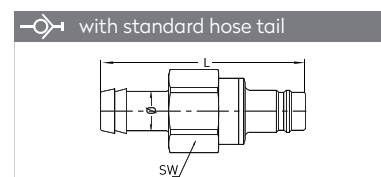

FPM NICKEL AISI303 Stainless Steel AISI316 Stainless Steel

Plug Profile Serie 038B

Compatible with

PARKER - RECTUS 38KB

SERIE 038B

QUICK COUPLINGS SCHNELLKUPPLUNGEN

Connection	Part No.	SW	L	ØD
BSP 1/2"	038 EGB 21	35	89,1	40
BSP 3/4"	038 EGB 26	35	92,1	40
BSP 1"	038 EGB 33	35	92,1	40

Connection	Part No.	SW	L	ØD
BSP 1/2"	038 DGB 21	35	91,1	40
BSP 3/4"	038 DGB 26	34	91,1	40
BSP 1"	038 DGB 33	41	92,1	40

Connection	Part No.	SW	L	ØD
13 mm - 1/2"	038 HGB 13	35	107,1	40
16 mm - 5/8"	038 HGB 16	35	115,1	40
19 mm - 3/4"	038 HGB 19	35	115,1	40
25 mm - 1"	038 HGB 25	35	115,1	40

PLUGS STECKNIPPEL

Connection	Part No.	SW	L
BSP 1/2"	038 EUB 21	35	85
BSP 3/4"	038 EUB 26	35	88
BSP 1"	038 EUB 33	35	88

Connection	Part No.	SW	L
BSP 1/2"	038 DUB 21	35	87
BSP 3/4"	038 DUB 26	34	87
BSP 1"	038 DUB 33	41	88

Connection	Part No.	SW	L
13 mm - 1/2"	038 HUB 13	35	103
16 mm - 5/8"	038 HUB 16	35	111
19 mm - 3/4"	038 HUB 19	35	111
25 mm - 1"	038 HUB 25	35	111