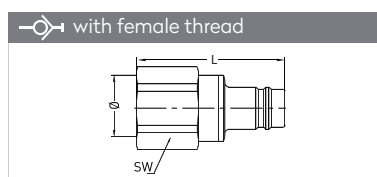

Connection	Part No.	SW	L	ØD
BSP 1/2"	038 DGB 21	35	91,1	40
BSP 3/4"	038 DGB 26	34	91,1	40
BSP 1"	038 DGB 33	41	92,1	40

Connection	Part No.	SW	L	ØD
13 mm - 1/2"	038 HGB 13	35	107,1	40
16 mm - 5/8"	038 HGB 16	35	115,1	40
19 mm - 3/4"	038 HGB 19	35	115,1	40
25 mm - 1"	038 HGB 25	35	115,1	40

PLUGS STECKNIPPEL

Connection	Part No.	SW	L
BSP 1/2"	038 EUB 21	35	85
BSP 3/4"	038 EUB 26	35	88
BSP 1"	038 EUB 33	35	88

Connection	Part No.	SW	L
BSP 1/2"	038 DUB 21	35	87
BSP 3/4"	038 DUB 26	34	87
BSP 1"	038 DUB 33	41	88

Connection	Part No.	SW	L
13 mm - 1/2"	038 HUB 13	35	103
16 mm - 5/8"	038 HUB 16	35	111
19 mm - 3/4"	038 HUB 19	35	111
25 mm - 1"	038 HUB 25	35	111