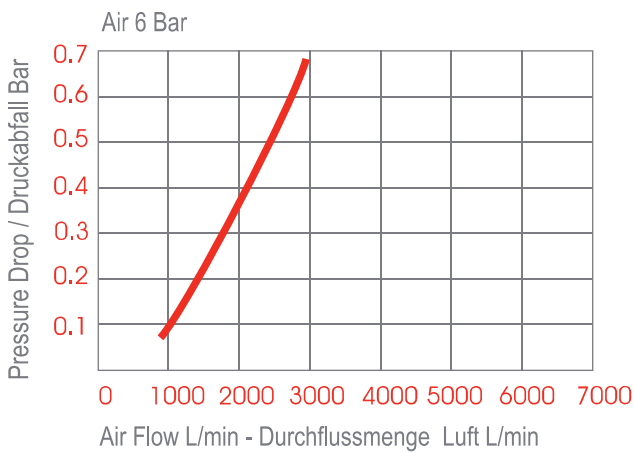

S = Brass

0 - 35 bar
(0-508 PSI)

-20° to + 100°C (NBR)
-4° to + 212°F

Shut Off Type

OM 400 - 01600
OM 353 - 01295
OM 178 - 02195

FLOW 2150 lt/min

DN 15 mm

Options