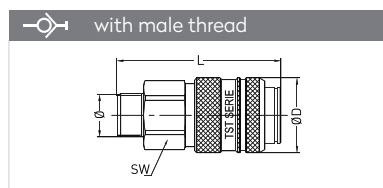

FPM NICKEL AISI303 Stainless Steel AISI316 Stainless Steel

Plug Profile Serie 038B

Compatible with

PARKER - RECTUS 38KB

SERIE 038B

QUICK COUPLINGS SCHNELLKUPPLUNGEN

Connection	Part No.	SW	L	ØD
BSP 1/2"	038 EGB 21	35	89,1	40
BSP 3/4"	038 EGB 26	35	92,1	40
BSP 1"	038 EGB 33	35	92,1	40

Connection	Part No.	SW	L	ØD
BSP 1/2"	038 DGB 21	35	91,1	40
BSP 3/4"	038 DGB 26	34	91,1	40
BSP 1"	038 DGB 33	41	92,1	40

Connection	Part No.	SW	L	ØD
13 mm - 1/2"	038 HGB 13	35	107,1	40
16 mm - 5/8"	038 HGB 16	35	115,1	40
19 mm - 3/4"	038 HGB 19	35	115,1	40
25 mm - 1"	038 HGB 25	35	115,1	40

PLUGS STECKNIPPEL

Connection	Part No.	SW	L
BSP 1/2"	038 EUB 21	35	85
BSP 3/4"	038 EUB 26	35	88
BSP 1"	038 EUB 33	35	88

Connection	Part No.	SW	L
BSP 1/2"	038 DUB 21	35	87
BSP 3/4"	038 DUB 26	34	87
BSP 1"	038 DUB 33	41	88

Connection	Part No.	SW	L
13 mm - 1/2"	038 HUB 13	35	103
16 mm - 5/8"	038 HUB 16	35	111
19 mm - 3/4"	038 HUB 19	35	111
25 mm - 1"	038 HUB 25	35	111