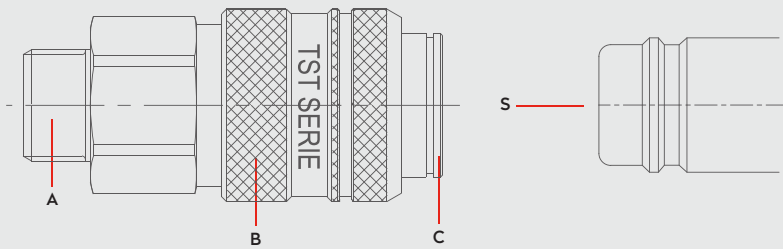

Materials

Material Code

A = Brass

B = Brass

C = Brass

S = Brass

0 - 35 bar
(0-508 PSI)

-20° to + 100°C (NBR)
-4° to + 212°F

Shut Off Type

OM 400 - 01600
OM 353 - 01295
OM 178 - 02195

FLOW 2150 lt/min

DN 15 mm