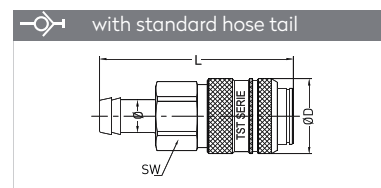

FPM NICKEL AISI303 Stainless Steel AISI316 Stainless Steel

Plug Profile Serie 038B

Compatible with

PARKER - RECTUS 38KB

SERIE 038B

QUICK COUPLINGS SCHNELLKUPPLUNGEN

Connection	Part No.	SW	L	ØD
BSP 1/2"	038 EGB 21	35	89,1	40
BSP 3/4"	038 EGB 26	35	92,1	40
BSP 1"	038 EGB 33	35	92,1	40

Connection	Part No.	SW	L	ØD
BSP 1/2"	038 DGB 21	35	91,1	40
BSP 3/4"	038 DGB 26	34	91,1	40
BSP 1"	038 DGB 33	41	92,1	40

Connection	Part No.	SW	L	ØD
13 mm - 1/2"	038 HGB 13	35	107,1	40
16 mm - 5/8"	038 HGB 16	35	115,1	40
19 mm - 3/4"	038 HGB 19	35	115,1	40
25 mm - 1"	038 HGB 25	35	115,1	40

PLUGS STECKNIPPEL

Connection	Part No.	SW	L
BSP 1/2"	038 EUB 21	35	85
BSP 3/4"	038 EUB 26	35	88
BSP 1"	038 EUB 33	35	88

Connection	Part No.	SW	L
BSP 1/2"	038 DUB 21	35	87
BSP 3/4"	038 DUB 26	34	87
BSP 1"	038 DUB 33	41	88

Connection	Part No.	SW	L
13 mm - 1/2"	038 HUB 13	35	103
16 mm - 5/8"	038 HUB 16	35	111
19 mm - 3/4"	038 HUB 19	35	111
25 mm - 1"	038 HUB 25	35	111