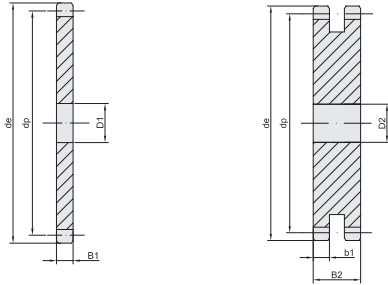

Řetězové disky Plate wheels

Řetězový disk pro válečkový řetěz dle DIN 8187 ISO/R606
Plate wheel for roller chain to DIN 8187 ISO/R606

05B-1-2

Řetěz • Chain			
Rozteč • Pitch	P	8 mm	
Vnitřní šířka • Inner width	b₁	3 mm	
Průměr válečku • Roller diameter	D	5 mm	

Řetězové kolo • Sprocket			
Poloměr zaoblení zubu • Tooth radius	r₃	8 mm	
Šířka zaoblení • Radius width	C	1,0 mm	
Šířka zubu • Sprocket tooth width	B₁	2,8 mm	
Šířka zubu • Sprocket tooth width	b₁	2,7 mm	
Šířka zubů • Sprocket tooth width	B₂	8,3 mm	
Materiál • Raw material	ocel • steel C40/C45 nerez / stainless C40/C45 kalena / hardened		

1řadé • Simplex					2řadé • Duplex								
Počet zubů Teeth number	d_e [mm]	d_p [mm]	D₁ [mm]	Hmotnost Weight [kg]	D₂ [mm]	Hmotnost Weight [kg]	Počet zubů Teeth number	d_e [mm]	d_p [mm]	D₁ [mm]	Hmotnost Weight [kg]	D₂ [mm]	Hmotnost Weight [kg]
8	24,0	20,90	6	0,01	6	0,03	44	115,5	112,14	12	0,23	14	0,67
9	26,6	23,39	6	0,01	6	0,03	45	118,0	114,69	12	0,24	14	0,70
10	29,2	25,89	8	0,01	8	0,04	46	120,6	117,23	12	0,25	14	0,73
11	31,7	28,39	8	0,02	8	0,05	47	123,1	119,77	12	0,26	14	0,76
12	34,2	30,91	8	0,02	8	0,06	48	125,6	122,32	12	0,27	14	0,79
13	36,7	33,42	8	0,02	8	0,07	49	128,2	124,86	12	0,28	14	0,83
14	39,2	35,95	8	0,03	8	0,07	50	130,7	127,41	12	0,29	14	0,86
15	41,7	38,48	8	0,03	8	0,09	51	133,3	129,95	12	0,30	16	0,89
16	44,3	41,01	8	0,03	10	0,09	52	135,8	132,49	14	0,31	16	0,92
17	46,8	43,53	8	0,04	10	0,11	53	138,4	135,04	14	0,33	16	0,96
18	49,3	46,07	8	0,04	10	0,12	54	140,9	137,59	14	0,34	16	1,00
19	51,9	48,61	8	0,05	10	0,13	55	143,5	140,13	14	0,35	16	1,04
20	54,4	51,14	8	0,05	10	0,15	56	146,0	142,68	14	0,36	16	1,07
21	57,0	53,68	8	0,05	10	0,16	57	148,6	145,22	14	0,37	16	1,11
22	59,5	56,21	8	0,06	10	0,17	58	151,0	147,77	14	0,39	16	1,15
23	62,0	58,75	8	0,06	10	0,19	59	153,6	150,31	14	0,40	16	1,19
24	64,6	61,29	8	0,07	10	0,21	60	156,2	152,85	14	0,40	16	1,23
25	67,5	63,83	8	0,08	10	0,23	62	162,0	157,95	16	0,45	20	1,31
26	69,5	66,37	10	0,08	12	0,24	64	167,1	163,04	16	0,47	20	1,34
27	72,2	68,91	10	0,09	12	0,26	65	169,6	165,58	16	0,49	20	1,44
28	74,8	71,45	10	0,09	12	0,27	66	172,2	168,13	16	0,50	20	1,49
29	77,3	73,99	10	0,10	12	0,29	68	177,3	173,22	16	0,53	20	1,58
30	79,8	76,53	10	0,11	12	0,32	70	182,4	178,31	16	0,57	20	1,67
31	82,4	79,08	10	0,11	12	0,34	72	187,5	183,41	16	0,60	20	1,77
32	84,9	81,61	10	0,12	12	0,36	75	195,1	191,04	20	0,65	20	1,92
33	87,5	84,16	10	0,13	12	0,38	76	197,7	193,59	20	0,66	20	1,97
34	90,0	86,70	10	0,14	12	0,40	78	202,8	198,68	20	0,70	20	2,07
35	92,5	89,25	10	0,15	12	0,43	80	207,9	203,77	20	0,73	20	2,18
36	95,0	91,79	10	0,15	12	0,45	85	220,6	216,50	20	0,83	20	2,45
37	97,6	94,33	10	0,16	12	0,48	90	233,4	229,23	20	0,93	20	2,75
38	100,2	96,88	10	0,17	12	0,50	95	246,1	241,96	20	1,03	20	3,06
39	102,7	99,42	10	0,18	12	0,53	100	258,9	254,68	20	1,14	20	3,39
40	105,3	101,97	10	0,18	12	0,56	110	284,3	280,15	20	1,40	20	4,09
41	107,8	104,51	12	0,19	14	0,58	114	294,5	290,33	20	1,48	20	4,44
42	110,4	107,05	12	0,21	14	0,61	120	310,0	305,61	20	1,64	20	4,86
43	112,9	109,60	12	0,22	14	0,63	125	322,5	318,34	20	1,78	20	5,26

• Šíře disku je zvětšena pro počet zubů (Z) 57 a 76 na h = 4 mm.

• Sprocket width is for teeth number (Z) 57 and 76 increased to h = 4 mm.

• Mimo standardní rozměry upravíme/vyrobíme polotovary v naší obrobně dle Vašich požadavků.