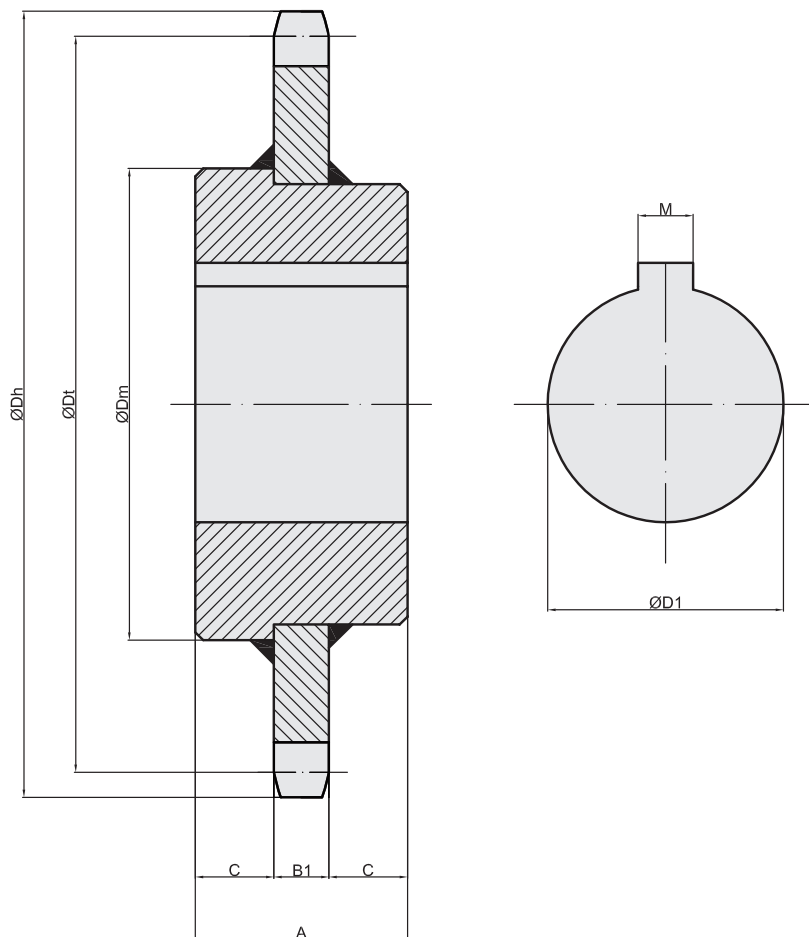

Řetězová kola – poptávkový formulář Sprockets – Inquiry form

V případě poptávky, prosím vyplňte níže uvedenou tabulku rozměrů řetězového kola / disku a zašlete ji našemu obchodnímu oddělení.

In case of your inquiry, please fill in the below mentioned table, where you specify sprocket and plate wheel dimensions and would be so kind and send it to our sales department.

	ROZMĚRY KOLA • SPROCKET DIMENSIONS	ROZMĚRY • DIMENSIONS
Z	Počet zubů • Teeth number	
D_h	Průměr hlavové kružnice • External diameter	
D_t	Průměr roztečné kružnice • Pitch circle diameter	
dm	Průměr náboje • Hub diameter	
D_1	Otvor kola (startovací nebo přesný) • Sprocket bore (pilot or exact)	
B_1	Šířka zubu • Tooth width	
A	Celková šířka kola • Sprocket width	
C	Šířka náboje • Hub width	
M	Šířka drážky • Keyway width