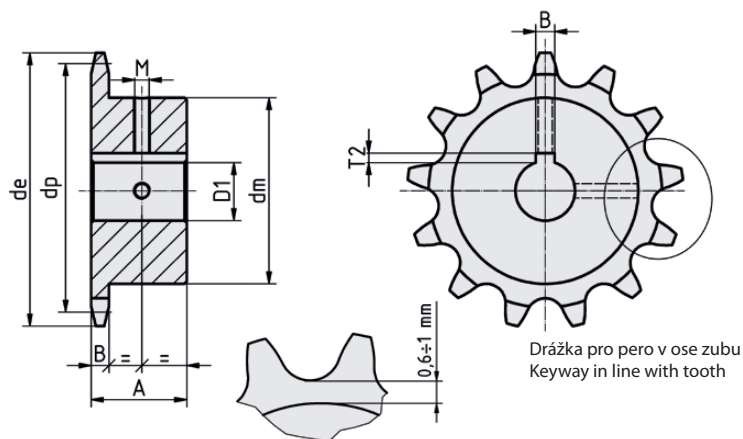

Řetězová kola přesná s kalenými zuby Finished sprockets with hardened teeth

Rozměry drážky pro pero (B, T2) a stavěcích šroubů (M) přesných řetězových kol s indukčně kalenými zuby pro válečkové řetězy.

Keyway dimensions (B, T2) and setscrews dimensions (M) for finished sprockets with hardened teeth for roller chains.

Indukčně kalené zuby HRC 45÷53
Induction hardened teeth HRC 45÷53

06B-1 až 16B-1

Drážka vyrobena dle DIN6 6885 – JS9
Keyway to DIN6 6885 – JS9

Otvor • Bore D1 [mm]		Šířka drážky • Keyway width B [mm]		Hloubka drážky • Keyway depth T2 [mm]		Stavěcí šrouby • Screws M
Ø12 H7	+0,018 -0	4 H9	+0,030 -0	1,8	+0,10 -0	M4
Ø14 H7	+0,018 -0	5 H9	+0,030 -0	2,3	+0,10 -0	
Ø15 H7	+0,018 -0	5 H9	+0,030 -0	2,3	+0,10 -0	M4
Ø16 H7	+0,018 -0	6 H9	+0,030 -0	2,3	+0,10 -0	M4
Ø18 H7	+0,018 -0	6 H9	+0,030 -0	2,8	+0,10 -0	M5
Ø19 H7	+0,021 -0	6 H9	+0,030 -0	2,8	+0,10 -0	M5
Ø20 H7	+0,021 -0	6 H9	+0,030 -0	2,8	+0,10 -0	M5
Ø22 H7	+0,021 -0	6 H9	+0,030 -0	2,8	+0,10 -0	M5
Ø24 H7	+0,021 -0	8 H9	+0,036 -0	3,3	+0,20 -0	M6
Ø25 H7	+0,021 -0	8 H9	+0,036 -0	3,3	+0,20 -0	M6
Ø28 H7	+0,021 -0	8 H9	+0,036 -0	3,3	+0,20 -0	M6
Ø30 H7	+0,021 -0	8 H9	+0,036 -0	3,3	0,20 0	M6
Ø32 H7	+0,025 -0	10 H9	+0,036 -0	3,3	+0,20 -0	M8
Ø35 H7	+0,025 -0	10 H9	+0,036 -0	3,3	+0,20 -0	M8
Ø38 H7	+0,025 -0	10 H9	+0,036 -0	3,3	+0,20 -0	M8
Ø40 H7	+0,025 -0	12 H9	+0,043 -0	3,3	+0,20 -0	M10
Ø42 H7	+0,025 -0	12 H9	+0,043 -0	3,3	+0,20 -0	M10
Ø45 H7	+0,025 -0	14 H9	+0,043 -0	3,8	+0,20 -0	M12
Ø48 H7	0,025 0	14 H9	+0,043 -0	3,8	+0,20 -0	M12
Ø50 H7	+0,025 -0	14 H9	+0,043 -0	3,8	+0,20 -0	M12