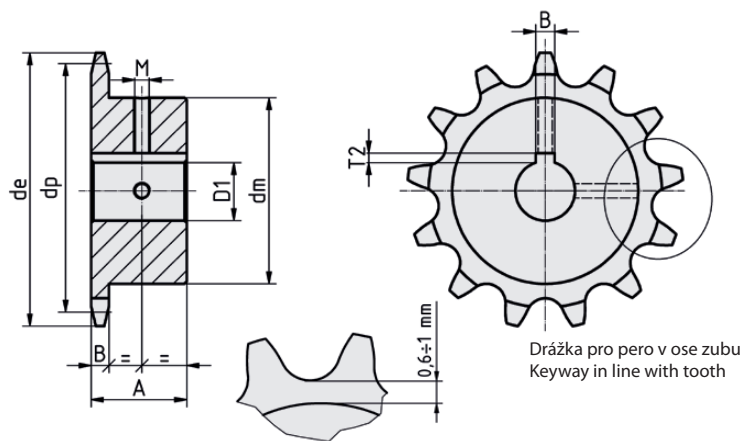

Indukčně kalené zuby HRC 45+53
Induction hardened teeth HRC 45+53

Řetěz • Chain		
Rozteč • Pitch	P	19,05 mm
Vnitřní šířka • Inner width	b₁	11,68 mm
Průměr válečku • Roller diameter	D	12,07 mm
Řetězové kolo • Sprocket		
Šířka zubů • Sprocket tooth width	B₁	11,1 mm
Materiál • Raw material	ocel • steel C40/C45 kalena / hardened	

Počet zubů Teeth number Z	d_e [mm]	d_p [mm]	d_m [mm]	A [mm]	D₁ [mm]	Hmotnost Weight [kg]	Počet zubů Teeth number Z	d_e [mm]	d_p [mm]	d_m [mm]	A [mm]	D₁ [mm]	Hmotnost Weight [kg]	Počet zubů Teeth number Z	d_e [mm]	d_p [mm]	d_m [mm]	A [mm]	D₁ [mm]	Hmotnost Weight [kg]	
12	81,8	73,6	52	35	20	0,76	16	105,5	97,65	75	35	20	1,49	20	129,7	121,78	80	35	25	1,94	
					22	0,74						22	1,47						28	1,91	
					24	0,72						25	1,44						30	1,89	
					25	0,71						28	1,41						32	1,87	
					28	0,68						30	1,39						35	1,84	
					30	0,66						32	1,37						38	1,81	
												35	1,35						40	1,79	
13	87,1	79,60	58	35	20	0,92						38	1,32						42	1,77	
					22	0,90						40	1,31						45	1,75	
					24	0,88	17	111,2	103,67	80	35	22	1,67	21	135,4	127,82	90	40	28	2,48	
					25	0,87						25	1,64						30	2,46	
					28	0,84						28	1,61						32	2,44	
					30	0,82						30	1,59						35	2,42	
					32	0,80						32	1,57						38	2,39	
					35	0,77						35	1,55						40	2,37	
												38	1,52								
												40	1,50								
14	93,8	85,61	64	35	20	1,11						40	1,50								
					22	1,09															
					24	1,07	18	118,0	109,71	80	35	22	1,78								
					25	1,06						25	1,75								
					28	1,03						28	1,72								
					30	1,01						30	1,70								
					32	1,00						32	1,68								
					35	0,97						35	1,65								
												38	1,62								
												40	1,60								
15	99,2	91,63	70	35	20	1,30															
					22	1,28															
					24	1,26	19	123,3	115,75	80	35	25	1,83								
					25	1,25						28	1,80								
					28	1,22						30	1,78								
					30	1,20						32	1,76								
					32	1,18						35	1,74								
					35	1,15						38	1,71								
					38	1,13						40	1,69								
					40	1,11						42	1,67								
												45	1,64								

- Rozměry drážky pro pero (B, T2) a stavěcích šroubů (M) jsou uvedeny na straně 33.
- Řetězová kola mají indukčně kalené zuby, zhotovený otvor včetně drážky pro pero a dva otvory pro stavěcí šrouby v poloze nad drážkou pro pero a pod úhlem 90°, což umožňuje rychlou montáž bez nutnosti dalšího opracování.
- Mimo standardní rozměry upravíme/vyrobíme polotovary v naší obrobně dle Vašich požadavků.
- Keyway dimensions (B, T2) and setscrews dimensions (M) are stated on page 33.
- Sprockets are with induction hardened teeth, finished bore including keyway and 2 setscrew holes in position above keyway and under 90° angle. This sprocket version enables sprocket assembly without any other finishing.
- Upon request we adapt/produce sprockets/plate wheels out of standard dimensions in our workshop.