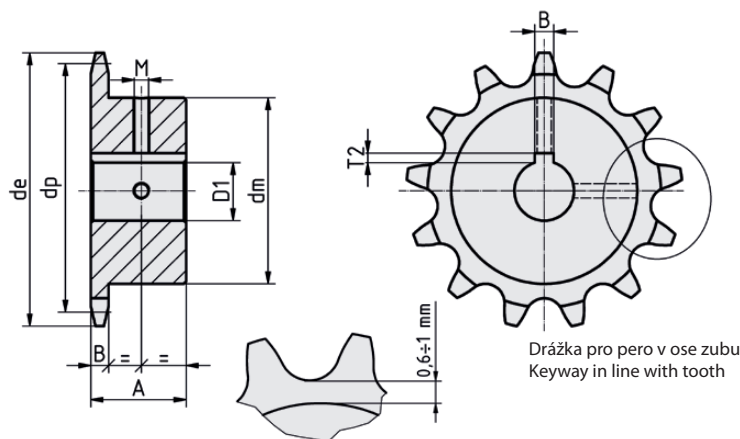

Řetězová kola přesná s kalenými zuby Finished sprockets with hardened teeth

Řetězové kolo přesné s indukčně kalenými zuby pro válečkový řetěz dle DIN 8187 ISO/R606
Finished sprocket with hardened teeth for roller chain to DIN 8187 ISO/R606

Drážka pro pero v ose zubu
Keyway in line with tooth

Indukčně kalené zuby HRC 45+53
Induction hardened teeth HRC 45+53

10B-1

Řetěz • Chain		
Rozteč • Pitch	P	9,525 mm
Vnitřní šířka • Inner width	b_i	5,72 mm
Průměr válečku • Roller diameter	D	6,35 mm
Řetězové kolo • Sprocket		
Šířka zubů • Sprocket tooth width	B₁	9,1 mm
Materiál • Raw material	ocel • steel C40/C45 kalena / hardened	

Počet zubů Teeth number Z	d_e [mm]	d_p [mm]	d_m [mm]	A [mm]	D₁ [mm]	Hmotnost Weight [kg]	Počet zubů Teeth number Z	d_e [mm]	d_p [mm]	d_m [mm]	A [mm]	D₁ [mm]	Hmotnost Weight [kg]	Počet zubů Teeth number Z	d_e [mm]	d_p [mm]	d_m [mm]	A [mm]	D₁ [mm]	Hmotnost Weight [kg]	
13	73,2	66,32	47	30	16	0,49	18	98,3	91,42	70	30	20	1,03	23	123,4	116,58	80	30	20	1,49	
					19	0,46						22	1,02						22	1,47	
					20	0,45						24	1,00						24	1,45	
					22	0,43						25	0,99						25	1,43	
					24	0,41						28	0,96						28	1,41	
					25	0,40						30	0,94						30	1,39	
					28	0,37						32	0,92						32	1,37	
					30	0,35						35	0,90						35	1,34	
												38	0,88						38	1,31	
												40	0,86						40	1,29	
14	78,2	71,34	52	30	16	0,60	19				30	20	1,08					42	1,27		
					19	0,57						22	1,06	24	128,5	121,62	80	30	20	1,54	
					20	0,56	19	103,3	96,45	70	30	22	1,04						22	1,52	
					22	0,54						24	1,03						24	1,50	
					24	0,52						25	1,03						25	1,49	
					25	0,51						28	1,00						28	1,47	
					28	0,48						30	0,98						30	1,45	
					30	0,46						32	0,96						32	1,43	
												35	0,93						35	1,41	
												38	0,90						38	1,38	
												40	0,88						40	1,36	
15	83,2	76,36	57	30	19	0,69						20	1,23					42	1,34		
					20	0,68						22	1,21								
					22	0,66						24	1,19	25	133,5	126,66	80	30	22	1,59	
					25	0,63						25	1,18						24	1,57	
					28	0,61						28	1,15						25	1,56	
					30	0,59						30	1,13						28	1,53	
					32	0,57						32	1,11						30	1,51	
					35	0,54						35	1,09						32	1,49	
												38	1,06						35	1,46	
												40	1,04						38	1,43	
																			40	1,41	
														21	113,4	106,52	75	30	20	1,27	
														22	1,25				42	1,39	
														24	1,23						
														25	1,22						
														28	1,20						
														30	1,18						
														32	1,16						
														35	1,13						
														38	1,10						
														40	1,08						
17	93,2	86,39	60	30	20	0,81															
					22	0,79															
					24	0,77															
					25	0,76															
					28	0,73															
					30	0,71															
					32	0,69															
					35	0,66															

- Rozměry drážky pro pero (B, T2) a stavěcích šroubů (M) jsou uvedeny na straně 33.
- Řetězová kola mají indukčně kalené zuby, zhotovený otvor včetně drážky pro pero a dva otvory pro stavěcí šrouby v poloze nad drážkou pro pero a pod úhlem 90°, což umožňuje rychlou montáž bez nutnosti dalšího opracování.
- Mimo standardní rozměry upravíme/vyrobíme polotovary v naší obrobně dle Vašich požadavků.

- Keyway dimensions (B, T2) and setscrews dimensions (M) are stated on page 33.
- Sprockets are with induction hardened teeth, finished bore including keyway and 2 setscrew holes in position above keyway and under 90° angle. This sprocket version enables sprocket assembly without any other finishing.
- Upon request we adapt/produce sprockets/plate wheels out of standard dimensions in our workshop.