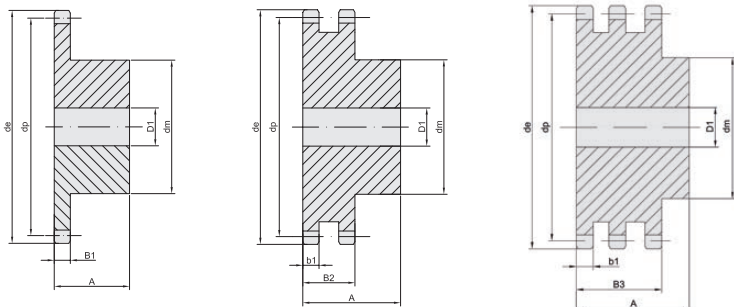

Řetězová kola s nábojem Sprockets

Řetězové kolo pro válečkový řetěz dle DIN 8187 ISO/R606
Sprocket for roller chain to DIN 8187 ISO/R606

28B-1-2-3

Řetěz • Chain	
Rozteč • Pitch	P 44,45 mm
Vnitřní šířka • Inner width	b₁ 30,99 mm
Průměr válečku • Roller diameter	D 27,94 mm

Řetězové kolo • Sprocket	
Poloměr zaoblení zubu • Tooth radius	r₃ 44 mm
Šířka zaoblení • Radius width	C 5 mm
Šířka zubu • Sprocket tooth width	B₁ 29,4 mm
Šířka zubu • Sprocket tooth width	b₁ 28,8 mm
Šířka zubů • Sprocket tooth width	B₂ 88,4 mm
Šířka zubů • Sprocket tooth width	B₃ 148 mm
Materiál • Raw material	ocel • steel C40/C45 nerez / stainless C40/C45 kalena / hardened St52-3

Počet zubů Teeth number Z	1řadé • Simplex						2řadé • Duplex				3řadé • Triplex			
	d_e [mm]	d_p [mm]	d_m [mm]	D₁ [mm]	A [mm]	Hmotnost Weight [kg]	d_m [mm]	D₁ [mm]	A [mm]	Hmotnost Weight [kg]	d_m [mm]	D₁ [mm]	A [mm]	Hmotnost Weight [kg]
8	132,0	116,15	74	25	70	2,86	74	25	120	4,75	74	30	180	7,04
9	148,4	129,96	88	25	70	4,00	88	25	120	6,66	88	30	180	9,89
10	162,3	143,85	100	25	70	5,18	100	25	120	8,79	100	30	180	13,10
11	176,3	157,77	112	25	70	6,51	112	25	120	11,19	112	30	180	16,73
12	189,5	171,74	125	25	70	8,04	125	25	120	13,91	125	30	180	20,84
13	204,2	185,75	*130	25	70	8,88	*130	25	120	16,25	*130	30	180	24,70
14	218,2	199,76	*130	25	70	9,79	*130	25	120	18,81	*130	30	180	28,93
15	232,3	213,79	*145	30	70	10,77	*145	25	120	22,64	*145	30	180	34,58
16	246,3	227,84	*160	30	75	14,96	*160	30	120	26,52	*160	30	180	40,44
17	260,0	241,91	*160	30	75	16,09	*160	30	120	29,74	*160	30	180	45,77
18	274,0	255,98	*160	30	75	17,28	*160	30	120	33,17	*160	30	180	51,76
19	289,0	270,06	*160	30	75	18,56	*180	30	120	38,14	*180	30	180	58,07
20	303,0	284,15	*160	30	75	19,90	*180	30	120	42,04	*180	30	180	64,49
21	317,0	298,24	*170	30	75	21,31	*180	30	120	49,10	*180	30	180	71,28
22	331,0	312,34	*170	30	75	22,80	*180	30	120	50,40	*180	30	180	77,16
23	345,0	326,44	*170	30	75	24,36	*180	30	120	54,92	*180	30	180	85,94
24	359,0	340,55	*170	30	75	26,00	*180	30	120	59,60	*180	30	180	98,21
25	373,0	354,66	*170	30	75	27,70	*180	30	120	64,62	*180	40	180	112,07
26	387,0	368,77	*170	30	75	29,48	*180	30	120	69,28	*180	40	180	119,21
27	401,4	382,88	*170	30	75	31,36	*180	30	120	74,78	*180	40	180	126,46
28	416,0	397,00	*170	30	75	33,26	*180	30	120	80,28	*180	40	180	133,80
29	430,0	411,12	*170	30	75	35,70	*180	30	120	86,71	-	-	-	-
30	444,0	425,24	*170	30	75	37,33	*180	30	120	92,17	*180	40	180	148,79
31	458,0	439,37	*180	30	75	40,15	-	-	-	-	-	-	-	-
32	472,0	453,49	*180	30	75	43,59	-	-	-	-	-	-	-	-
33	486,0	467,62	*180	30	75	45,30	-	-	-	-	-	-	-	-
34	500,0	481,75	*180	30	75	48,24	-	-	-	-	-	-	-	-
35	514,0	495,88	*180	30	75	50,57	*200	30	120	127,17	*200	40	180	197,66
36	529,0	510,01	*180	30	75	53,18	-	-	-	-	-	-	-	-
37	543,0	524,14	*180	30	75	56,28	-	-	-	-	-	-	-	-
38	557,0	538,27	*180	30	75	58,40	*200	30	120	149,90	*200	40	180	244,01
39	571,0	552,40	*180	30	75	61,20	-	-	-	-	-	-	-	-
40	585,0	566,54	*180	30	75	63,92	*200	30	120	167,15	*200	40	180	271,10

* Řetězová kola s navařeným nábojem.

* Sprockets with welded hub.

• Mimo standardní rozměry upravíme/vyrobíme polotovary v naší obrobně dle Vašich požadavků.

• Upon request we adapt/produce sprockets/plate wheels out of standard dimensions in our workshop.