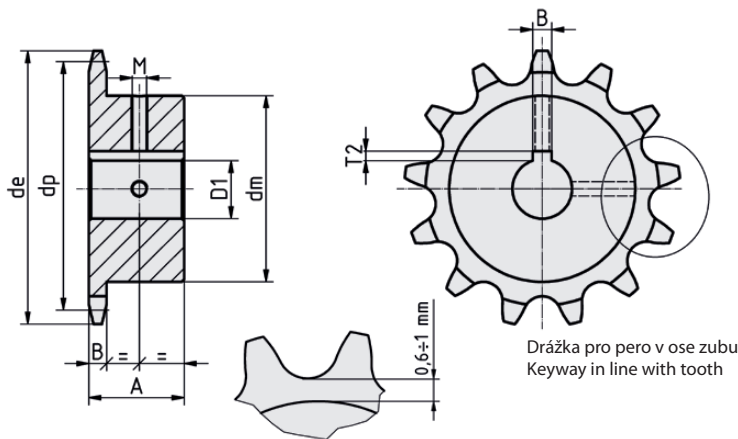

Řetězová kola přesná s kalenými zuby Finished sprockets with hardened teeth

Řetězové kolo přesné s indukčně kalenými zuby pro válečkový řetěz dle DIN 8187 ISO/R606
Finished sprocket with hardened teeth for roller chain to DIN 8187 ISO/R606

Indukčně kalené zuby HRC 45+53
Induction hardened teeth HRC 45+53

Drážka pro pero v ose zuby
Keyway in line with tooth

06B-1

Řetěz • Chain		
Rozteč • Pitch	P	9,525 mm
Vnitřní šířka • Inner width	b₁	5,72 mm
Průměr válečku • Roller diameter	D	6,35 mm
Řetězové kolo • Sprocket		
Šířka zubů • Sprocket tooth width	B₁	5,3 mm
Materiál • Raw material	ocel • steel C40/C45 kalena / hardened	

Počet zubů Teeth number Z	d_e [mm]	d_p [mm]	d_m [mm]	A [mm]	D₁ [mm]	Hmotnost Weight [kg]	Počet zubů Teeth number Z	d_e [mm]	d_p [mm]	d_m [mm]	A [mm]	D₁ [mm]	Hmotnost Weight [kg]	Počet zubů Teeth number Z	d_e [mm]	d_p [mm]	d_m [mm]	A [mm]	D₁ [mm]	Hmotnost Weight [kg]
13	43,5	39,8	28	25	12	0,12	18	58,3	54,85	43	28	14	0,33	23	73,7	69,85	52	28	15	0,51
					14	0,11						15	0,32						16	0,50
					15	0,11						16	0,31						18	0,49
					16	0,10						18	0,30						19	0,48
					18	0,09						19	0,29						20	0,47
												20	0,28						22	0,46
14	46,5	42,8	31	25	12	0,15						22	0,27					24	0,45	
					14	0,14						24	0,26					25	0,44	
					15	0,13														
					16	0,12	19	61,6	57,87	45	28	15	0,36		76,7	72,97	54	28	18	0,54
					18	0,10						16	0,35						19	0,53
												18	0,34						20	0,52
15	49,5	45,81	34	25	14	0,17						19	0,33						22	0,51
					15	0,17						20	0,32						24	0,50
					16	0,16						22	0,31						25	0,49
					18	0,15						24	0,30						28	0,48
					19	0,14						25	0,29						30	0,47
					20	0,13														
					22	0,12	21	67,6	63,91	48	28	15	0,43	25	79,7	76	57	28	18	0,60
					24	0,11						16	0,42						20	0,59
												18	0,41						22	0,58
16	52,3	48,82	37	28	14	0,24						19	0,40						24	0,57
					15	0,24						20	0,39						25	0,56
					16	0,23						22	0,38						28	0,55
					18	0,22						24	0,37						30	0,54
					19	0,21						25	0,36							
					20	0,20								27	85,7	82,05	60	28	20	0,67
					22	0,19													22	0,65
					24	0,18													24	0,63
																			25	0,62
17	55,5	51,83	40	28	14	0,28													28	0,60
					15	0,28													30	0,58
					16	0,27														
					18	0,26								30	94,8	91,12	60	30	20	0,76
					19	0,25													22	0,74
					20	0,24													24	0,72
					22	0,23													25	0,71
					24	0,22													28	0,68
																			30	0,66

- Rozměry drážky pro pero (B, T2) a stavěcích šroubů (M) jsou uvedeny na straně 33.
- Řetězová kola mají indukčně kalené zuby, zhotovený otvor včetně drážky pro pero a dva otvory pro stavěcí šrouby v poloze nad drážkou pro pero a pod úhlem 90°, což umožňuje rychlou montáž bez nutnosti dalšího opracování.
- Mimo standardní rozměry upravíme/vyrobíme polotovary v naší obrobně dle Vašich požadavků.
- Keyway dimensions (B, T2) and setscrews dimensions (M) are stated on page 33.
- Sprockets are with induction hardened teeth, finished bore including keyway and 2 setscrew holes in position above keyway and under 90° angle. This sprocket version enables sprocket assembly without any other finishing.
- Upon request we adapt/produce sprockets/plate wheels out of standard dimensions in our workshop.