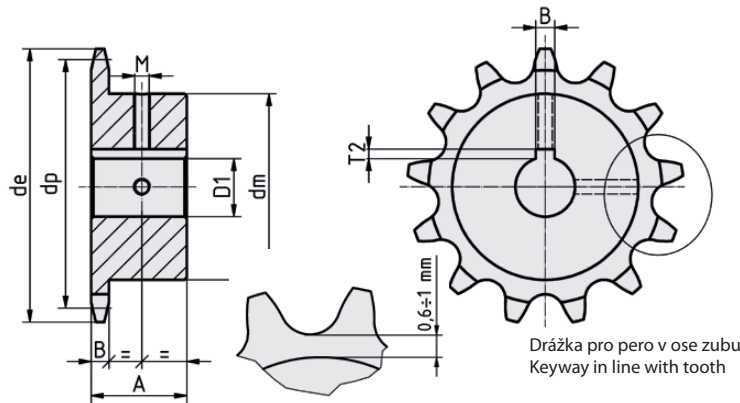

Indukčně kalené zuby HRC 45÷53
Induction hardened teeth HRC 45÷53

Řetěz - Chain		
Rozteč - Pitch	P	12,7 mm
Vnitřní šířka - Inner width	b₁	7,75 mm
Průměr válečku - Roller diameter	D	8,51 mm
Řetězové kolo - Sprocket		
Šířka zubů - Sprocket tooth width	B₁	7,2 mm
Materiál - Raw material	ocel - steel C40/C45 kalena / hardened	

Počet zubů Teeth number	Z	d_e [mm]	d_p [mm]	d_m [mm]	A [mm]	D₁ [mm]	Hmotnost Weight [kg]	Počet zubů Teeth number	Z	d_e [mm]	d_p [mm]	d_m [mm]	A [mm]	D₁ [mm]	Hmotnost Weight [kg]	Počet zubů Teeth number	Z	d_e [mm]	d_p [mm]	d_m [mm]	A [mm]	D₁ [mm]	Hmotnost Weight [kg]
12	12	53,9	49,07	33	28	12	0,24	17	17	74	69,11	52	28	15	0,54	23	23	98,1	93,27	70	28	20	0,98
						14	0,22							16	0,53							22	0,96
						15	0,21							18	0,51							24	0,94
						16	0,20							19	0,50							25	0,93
						18	0,18							20	0,49							28	0,90
						19	0,17							22	0,47							30	0,88
						20	0,16							24	0,45							32	0,86
														25	0,44							35	0,83
														28	0,41							38	0,80
13	13	57,9	53,06	37	28	12	0,29	18	18	77,8	73,14	56	28	16	0,62	24	24	102,1	97,29	70	28	20	1,01
						14	0,27							18	0,61							22	1,00
						15	0,26							19	0,60							24	0,98
						16	0,25							20	0,59							25	0,97
						18	0,23							22	0,57							28	0,94
						19	0,22							24	0,55							30	0,92
						20	0,21							25	0,54							32	0,90
						22	0,19							28	0,51							35	0,87
						24	0,17							30	0,49							38	0,85
14	14	61,6	57,07	41	28	14	0,34	19	19	82	77,16	60	28	19	0,69	25	25	105,8	101,33	70	28	20	1,04
						15	0,33							20	0,68							22	1,02
						16	0,32							22	0,66							24	1,00
						18	0,30							24	0,64							25	0,99
						19	0,29							25	0,63							28	0,96
						20	0,28							28	0,60							30	0,94
						22	0,26							30	0,59							32	0,92
						24	0,24							32	0,57							35	0,89
						25	0,23							35	0,45							38	0,86
15	15	65,9	61,09	45	28	14	0,41	20	20	85,8	81,19	64	28	19	0,78	27	27	85,7	82,05	60	28	20	0,71
						15	0,40							20	0,77							22	0,69
						16	0,39							22	0,75							24	0,67
						18	0,37							24	0,73							25	0,66
						19	0,36							25	0,72							28	0,63
						20	0,35							28	0,70							30	0,61
						22	0,33							30	0,68								
						24	0,31							32	0,66							20	0,71
						25	0,30							35	0,55							22	0,69
						28	0,28							38	0,45							24	0,67
						30	0,26							40	0,40							25	0,66
																						28	0,63
16	16	69,5	65,1	50	28	15	0,49	21	21	90,1	85,22	68	28	19	0,88	30	30	94,8	91,12	60	30	20	0,82
						16	0,48							20	0,87							22	0,80
						18	0,46							22	0,85							24	0,78
						19	0,45							24	0,83							25	0,77
						20	0,44							25	0,82							28	0,74
						22	0,42							28	0,79							30	0,72
						24	0,40							30	0,77								
						25	0,39							32	0,75							20	0,82
						28	0,36							35	0,63							22	0,80
						30	0,34							40	0,40							24	0,78
																						25	0,77
																						28	0,74
																						30	0,72

- Rozměry drážky pro pero (B, T2) a stavěcích šroubů (M) jsou uvedeny na straně 33.
- Řetězová kola mají indukčně kalené zuby, zhotovený otvor včetně drážky pro pero a dva otvory pro stavěcí šrouby v poloze nad drážkou pro pero a pod úhlem 90°, což umožňuje rychlou montáž bez nutnosti dalšího opracování.
- Mimo standardní rozměry upravíme/vyrobíme polotovary v naší obrobně dle Vašich požadavků.
- Keyway dimensions (B, T2) and setscrews dimensions (M) are stated on page 33.
- Sprockets are with induction hardened teeth, finished bore including keyway and 2 setscrew holes in position above keyway and under 90° angle. This sprocket version enables sprocket assembly without any other finishing.
- Upon request we adapt/produce sprockets/plate wheels out of standard dimensions in our workshop.