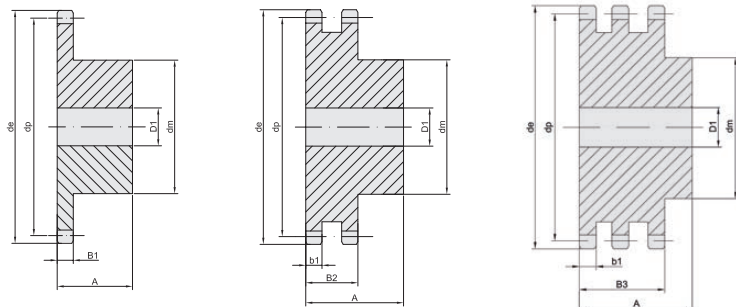

Řetěz • Chain		
Rozteč • Pitch	P	9,525 mm
Vnitřní šířka • Inner width	b₁	5,72 mm
Průměr válečku • Roller diameter	D	6,35 mm

Řetězové kolo • Sprocket		
Poloměr zaoblení zubu • Tooth radius	r₃	10 mm
Šířka zaoblení • Radius width	C	1,0 mm
Šířka zubu • Sprocket tooth width	B₁	5,3 mm
Šířka zubu • Sprocket tooth width	b₁	5,2 mm
Šířka zubů • Sprocket tooth width	B₂	15,4 mm
Šířka zubů • Sprocket tooth width	B₃	25,6 mm
Materiál • Raw material	ocel • steel C40/C45 nerez / stainless C40/C45 kalena / hardened	

Počet zubů Teeth number Z	1řadé • Simplex						2řadé • Duplex				3řadé • Triplex			
	d_e [mm]	d_p [mm]	d_m [mm]	D₁ [mm]	A [mm]	Hmotnost Weight [kg]	d_m [mm]	D₁ [mm]	A [mm]	Hmotnost Weight [kg]	d_m [mm]	D₁ [mm]	A [mm]	Hmotnost Weight [kg]
8	28,0	24,89	15	66	22	0,03	15	6	22	0,04	15	6	32	0,05
9	31,0	27,85	18	8	22	0,04	18	8	22	0,05	18	8	32	0,07
10	34,0	30,82	20	8	22	0,05	20	8	22	0,07	20	8	32	0,09
11	37,0	33,8	22	8	25	0,08	22	10	25	0,10	22	10	32	0,11
12	40,0	36,8	25	8	25	0,10	25	10	25	0,13	25	10	35	0,15
13	43,0	39,79	28	10	25	0,13	28	10	25	0,16	28	10	35	0,19
14	46,3	42,8	31	10	25	0,16	31	10	25	0,20	31	10	35	0,23
15	49,3	45,81	34	10	25	0,19	34	10	25	0,24	34	12	35	0,28
16	52,3	48,82	37	10	28	0,24	37	12	30	0,27	37	12	35	0,33
17	55,3	51,83	40	10	28	0,28	40	12	30	0,32	40	12	35	0,39
18	58,3	54,85	43	10	28	0,33	43	12	30	0,38	43	12	35	0,45
19	61,3	57,87	45	10	28	0,36	46	12	30	0,42	46	12	35	0,51
20	64,3	60,89	46	10	28	0,39	49	12	30	0,48	49	12	40	0,58
21	68,0	63,91	48	12	28	0,42	52	12	30	0,52	52	14	40	0,70
22	71,0	66,93	50	12	28	0,46	55	12	30	0,58	55	14	40	0,78
23	73,5	69,95	52	12	28	0,50	58	12	30	0,64	58	14	40	0,87
24	77,0	72,97	54	12	28	0,54	61	12	30	0,71	61	14	40	0,97
25	80,0	76	57	12	28	0,60	64	12	30	0,79	64	14	40	1,06
26	83,0	79,02	60	12	28	0,66	67	12	30	0,87	67	14	40	1,17
27	86,0	82,05	60	12	28	0,67	70	12	30	0,94	70	14	40	1,27
28	89,0	85,07	60	12	28	0,69	73	12	30	1,03	73	14	40	1,39
29	92,0	88,09	60	12	28	0,70	76	12	30	1,11	76	14	40	1,50
30	94,7	91,12	60	12	30	0,72	79	12	30	1,20	79	14	40	1,62
31	98,3	94,15	65	14	30	0,87	80	16	30	1,27	80	16	40	1,80
32	101,3	97,17	65	14	30	0,89	80	16	30	1,32	80	16	40	1,89
33	104,3	100,2	65	14	30	0,91	80	16	30	1,37	80	16	40	2,06
34	107,3	103,2	65	14	30	0,92	80	16	30	1,43	85	16	40	2,15
35	110,4	106,3	65	14	30	0,95	80	16	30	1,49	85	16	40	2,33
36	113,4	109,3	70	16	30	1,05	90	16	30	1,70	90	16	40	2,43
37	116,4	112,3	70	16	30	1,09	90	16	30	1,76	90	16	40	2,53
38	119,5	115,4	70	16	30	1,10	90	16	30	1,81	90	16	40	2,63
39	122,5	118,4	70	16	30	1,12	90	16	30	1,88	90	16	40	2,74
40	125,5	121,4	70	16	30	1,14	90	16	30	1,95	90	16	40	4,15

• Mimo standardní rozměry upravíme/vyrobíme polotovary v naší obrobně dle Vašich požadavků.

• Upon request we adapt/produce sprockets/plate wheels out of standard dimensions in our workshop.