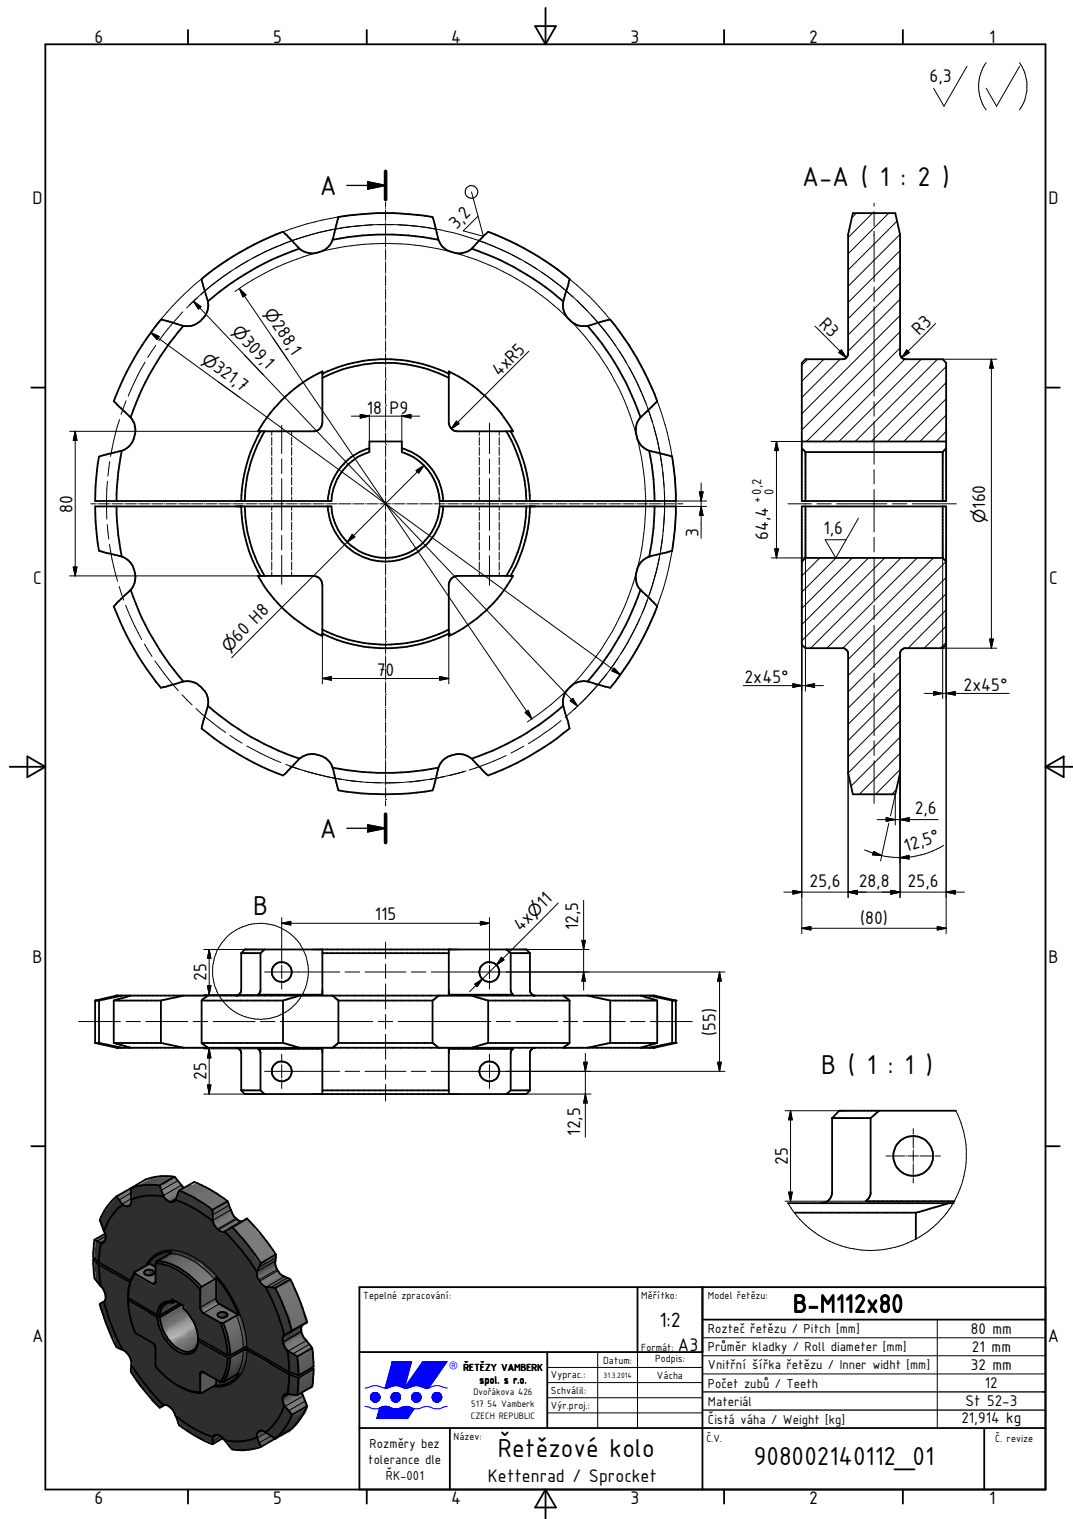

Řetězová kola – zakázkově vyráběná řetězová kola Sprockets – made to customer requirements

- řetězová kola dle výkresové dokumentace
- pro různé průměry pouzder, válečků a kladek
- nestandardní rozteče zubů
- do průměru 4000 mm
- s kalenými zuby
- různá povrchová úprava
- z materiálu: ocel, nerez, plast
- sprockets produced to drawings
- available for various bush and roller diameters
- non-standard teeth pitch
- up to 4,000 mm diameter
- with hardened teeth
- available in various surface treatment
- from steel, stainless steel and plastic