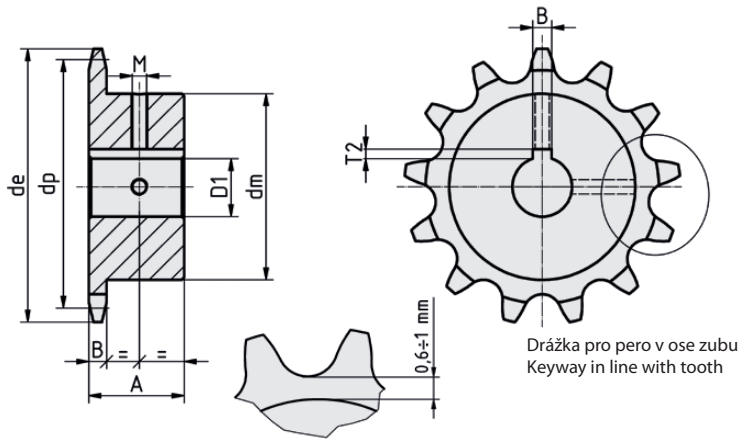

Řetězová kola přesná s kalenými zuby Finished sprockets with hardened teeth

Řetězové kolo přesné s indukčně kalenými zuby pro válečkový řetěz dle DIN 8187 ISO/R606
Finished sprockets with hardened teeth for roller chain to DIN 8187 ISO/R606

Indukčně kalené zuby HRC 45+53
Induction hardened teeth HRC 45+53

Drážka pro pero v ose zuby
Keyway in line with tooth