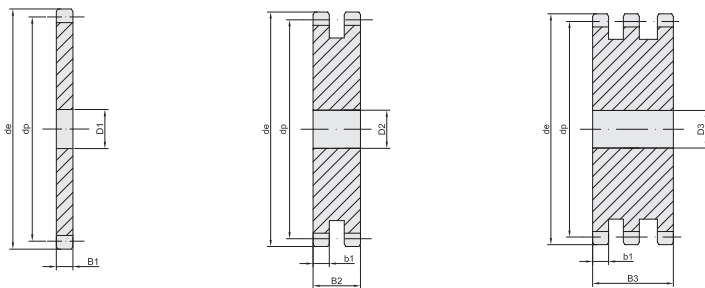

Řetězové disky Plate wheels

Řetězový disk pro válečkový řetěz dle DIN 8187 ISO/R606
Plate wheel for roller chain to DIN 8187 ISO/R606

24B-1-2-3

Řetězové kolo • Sprocket		
Poloměr zaoblení zubu • Tooth radius	r_3	38 mm
Šířka zaoblení • Radius width	C	4 mm
Šířka zubu • Sprocket tooth width	B_1	24,1 mm
Šířka zubu • Sprocket tooth width	b_1	23,6 mm
Šířka zubů • Sprocket tooth width	B_2	72 mm
Šířka zubů • Sprocket tooth width	B_3	120,3 mm
Materiál • Raw material	ocel • steel C40/C45 nerez / stainless C40/C45 kalena / hardened	

Řetěz • Chain		
Rozteč • Pitch	P	38,1 mm
Vnitřní šířka • Inner width	b_1	25,4 mm
Průměr válečku • Roller diameter	D	25,4 mm