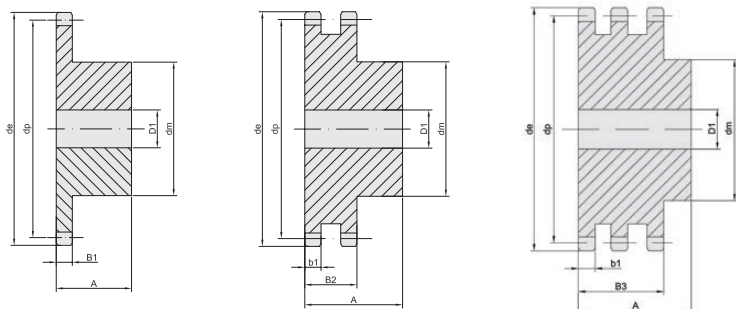

Řetězová kola s nábojem Sprockets

Řetězové kolo pro válečkový řetěz dle DIN 8187 ISO/R606
Sprocket for roller chain to DIN 8187 ISO/R606

12B-1-2-3

Řetěz • Chain			
Rozteč • Pitch	P	19,05 mm	
Vnitřní šířka • Inner width	b₁	11,68 mm	
Průměr válečku • Roller diameter	D	12,07 mm	

Řetězové kolo • Sprocket			
Poloměr zaoblení zubu • Tooth radius	r₃	19 mm	
Šířka zaoblení • Radius width	C	2 mm	
Šířka zubu • Sprocket tooth width	B₁	11,1 mm	
Šířka zubu • Sprocket tooth width	b₁	10,8 mm	
Šířka zubů • Sprocket tooth width	B₂	30,3 mm	
Šířka zubů • Sprocket tooth width	B₃	49,8 mm	
Materiál • Raw material	ocel • steel C40/C45 nerez / stainless C40/C45 kalena / hardened		

Počet zubů Teeth number Z	1řadé • Simplex						2řadé • Duplex				3řadé • Triplex			
	d_e [mm]	d_p [mm]	d_m [mm]	D₁ [mm]	A [mm]	Hmotnost Weight [kg]	d_m [mm]	D₁ [mm]	A [mm]	Hmotnost Weight [kg]	d_m [mm]	D₁ [mm]	A [mm]	Hmotnost Weight [kg]
8	57,6	49,78	31	12	30	0,21	31	12	45	0,31	31	16	65	0,45
9	62,0	55,70	37	12	30	0,29	37	12	45	0,44	37	16	65	0,64
10	69,0	61,64	42	12	30	0,38	42	12	45	0,59	42	16	65	0,86
11	75,0	67,61	46	14	35	0,51	47	16	50	0,81	47	20	70	1,09
12	81,5	73,61	52	14	35	0,65	53	16	50	1,02	53	20	70	1,39
13	87,5	79,59	58	14	35	0,80	59	16	50	1,25	59	20	70	1,72
14	93,6	85,61	64	14	35	0,97	65	16	50	1,46	65	20	70	2,08
15	99,8	91,63	70	14	35	1,16	71	16	50	1,74	71	20	70	2,47
16	105,5	97,65	75	16	35	1,34	77	20	50	2,03	77	20	70	2,89
17	111,5	103,67	80	16	35	1,53	83	20	50	2,36	83	20	70	3,34
18	118,0	109,71	80	16	35	1,62	89	20	50	2,70	89	20	70	3,83
19	124,2	115,75	80	16	35	1,70	95	20	50	3,07	95	20	70	4,35
20	129,7	121,78	80	16	35	1,80	100	20	50	3,43	100	20	70	4,87
21	136,0	127,82	90	20	40	2,35	100	20	50	3,69	100	20	70	5,20
22	141,8	133,86	90	20	40	2,46	100	20	50	3,97	100	20	70	5,65
23	149,0	139,9	90	20	40	2,56	110	20	50	4,51	110	20	70	6,38
24	153,9	145,94	90	20	40	2,68	110	20	50	4,81	110	20	70	6,87
25	160,0	152,00	90	20	40	2,80	120	20	50	5,41	120	20	70	7,77
26	165,9	158,04	95	20	40	3,08	120	20	50	5,73	120	20	70	8,21
27	172,3	164,09	95	20	40	3,21	120	20	50	6,08	120	20	70	8,77
28	178,0	170,13	95	20	40	3,34	120	20	50	6,43	120	20	70	9,35
29	184,1	176,19	95	20	40	3,48	120	20	50	6,80	120	20	70	9,96
30	190,5	182,25	95	20	40	3,63	120	20	50	7,19	120	20	70	10,59
31	196,3	188,31	100	20	40	3,78	130	20	50	7,59	130	25	70	11,55
32	203,3	194,35	100	20	40	3,93	130	20	50	8,00	130	25	70	12,22
33	209,3	200,40	100	20	40	4,09	130	20	50	8,42	130	25	70	12,92
34	214,6	206,46	100	20	40	4,25	130	20	50	8,86	130	25	70	13,64
35	221,0	212,52	100	20	40	4,42	130	20	50	9,31	130	25	70	14,38
36	226,8	218,58	100	20	40	4,71	130	25	50	9,71	130	25	70	15,14
37	232,9	224,64	100	20	40	4,89	130	25	50	10,19	130	25	70	15,93
38	239,0	230,69	100	20	40	5,07	130	25	50	10,78	130	25	70	16,73
39	245,1	236,75	100	20	40	5,26	130	25	50	11,19	130	25	70	17,57
40	251,3	242,81	100	20	40	5,46	130	25	50	11,71	130	25	70	18,42

• Mimo standardní rozměry upravíme/vyrobíme polotovary v naší obrobně dle Vašich požadavků.

• Upon request we adapt/produce sprockets/plate wheels out of standard dimensions in our workshop.