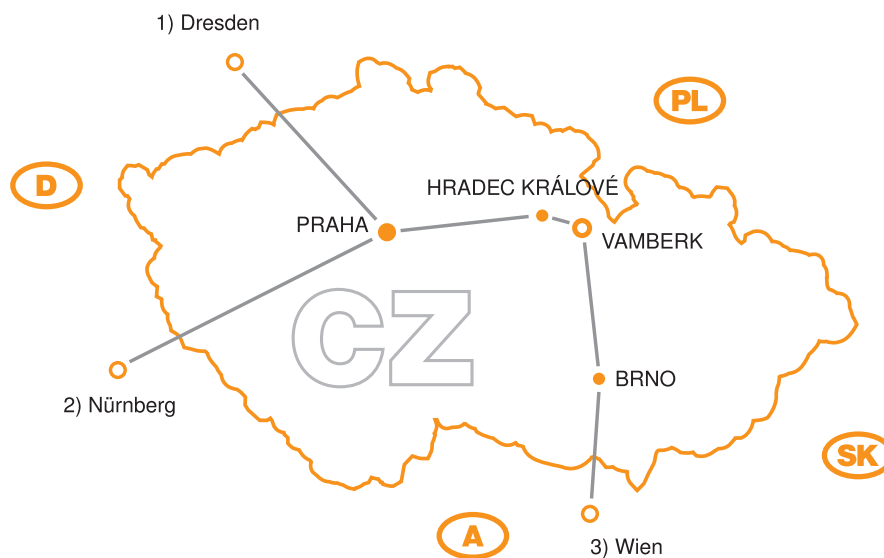

## Jak nás najít How to find us

|  |      |
|--|------|
| Dresden (D) - Zinnwald - Georgenfeld (D) | E 55 |
| Zinnwald (D) - Teplice (CZ)              | E 55 |
| Teplice (CZ) - Praha (CZ)                | E 55 |
| Praha (CZ) - Hradec Králové (CZ)         | E 67 |
| Hradec Králové (CZ) - Vamberk (CZ)       | 11   |