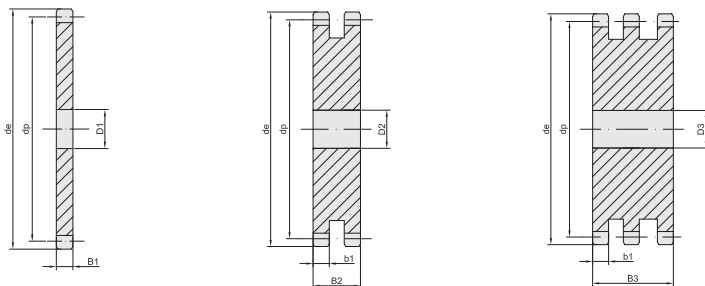

Řetězové disky Plate wheels

Řetězový disk pro válečkový řetěz dle DIN 8187 ISO/R606
Plate wheel for roller chain to DIN 8187 ISO/R606

06B-1-2-3

Řetězové kolo • Sprocket		
Poloměr zaoblení zubu • Tooth radius	r_3	10 mm
Šířka zaoblení • Radius width	C	1 mm
Šířka zubu • Sprocket tooth width	B_1	5,3 mm
Šířka zubu • Sprocket tooth width	b_1	5,2 mm
Šířka zubů • Sprocket tooth width	B_2	15,4 mm
Šířka zubů • Sprocket tooth width	B_3	25,6 mm
Materiál • Raw material	ocel • steel C40/C45 nerez / stainless C40/C45 kalena / hardened	

Řetěz • Chain		
Rozteč • Pitch	P	9,525 mm
Vnitřní šířka • Inner width	b_1	5,72 mm
Průměr válečku • Roller diameter	D	6,35 mm